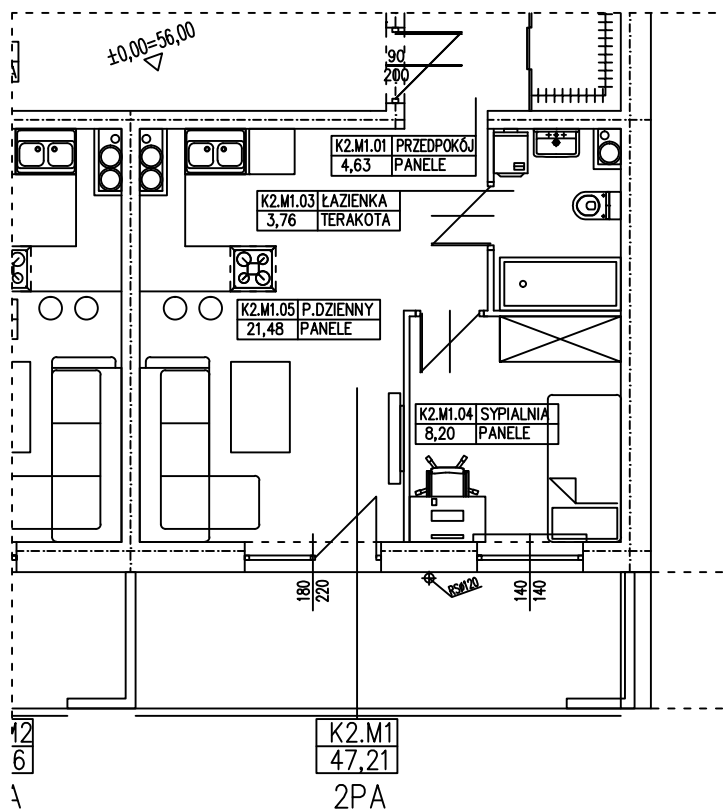

**BUDYNEK WIELORODZINNY
GORZÓW WLKP. UL. DEKERTA
MIESZKANIE K2.M1**

Uwaga: dane pogładowe, mogą odbiegać od ostatecznego projektu realizacyjnego. Urządzenia sanitarne i kuchenne, meble, drzwi wewnętrzne oraz podłogi i posadzki nie stanowią wyposażenia lokalu. Rozmieszczenie mebli i urządzeń sanitarnych przedstawiono jako przykładowe. Niniejsza karta nie stanowi oferty handlowej w rozumieniu Kodeksu Cywilnego oraz innych przepisów prawnych.

T: 506 383 905

POWIERZCHNIA UŻYTKOWA 47,21 m²