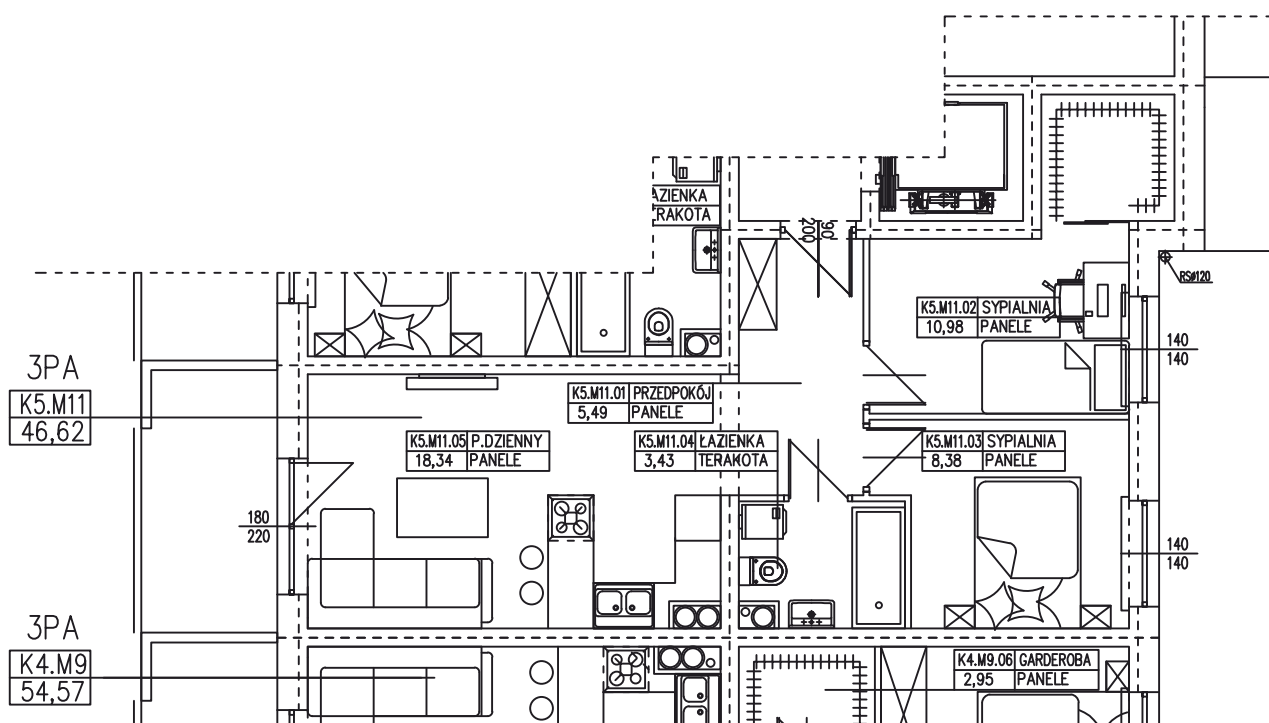

**BUDYNEK WIELORODZINNY
GORZÓW WLKP. UL. DEKERTA
MIESZKANIE K5.M6/2**

Uwaga: dane poglądowe, mogą odbiegać od ostatecznego projektu realizacyjnego. Urządzenia sanitarne i kuchenne, meble, drzwi wewnętrzne oraz podłogi i posadzki nie stanowią wyposażenia lokalu. Rozmieszczenie mebli i urządzeń sanitarnych przedstawiono jako przykładowe. Niniejsza karta nie stanowi oferty handlowej w rozumieniu Kodeksu Cywilnego oraz innych przepisów prawnych.

POWIERZCHNIA UŻYTKOWA 46,62 m²

T: 506 383 905