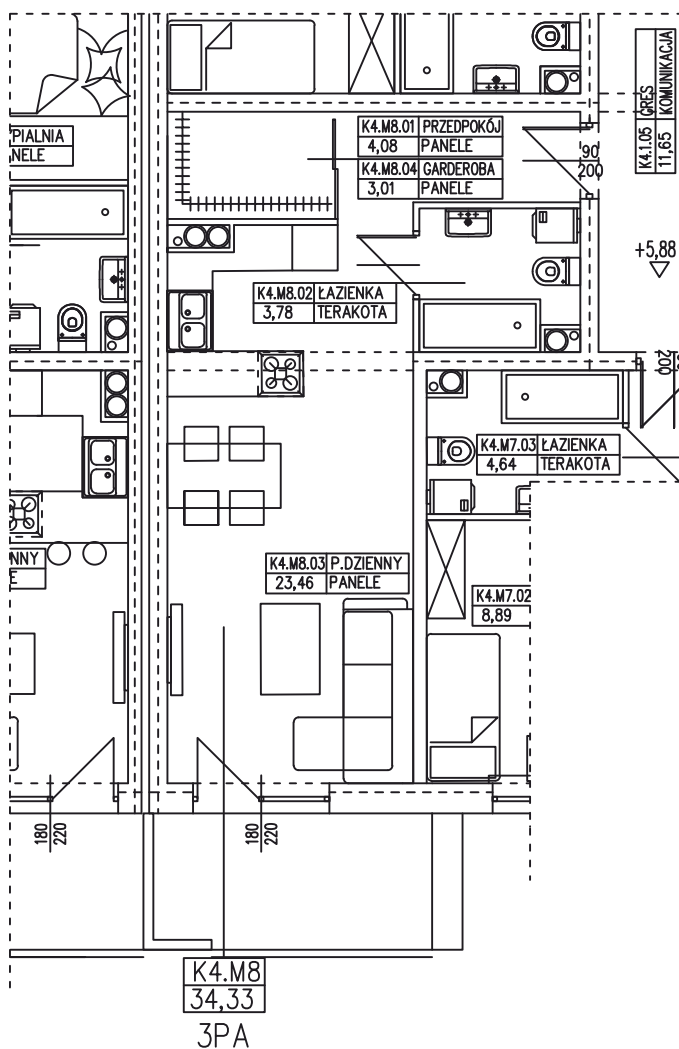

**BUDYNEK WIELORODZINNY
GORZÓW WLKP. UL. DEKERTA
MIESZKANIE K4.M5/2**

Uwaga: dane pogładowe, mogą odbiegać od ostatecznego projektu realizacyjnego. Urządzenia sanitarne i kuchenne, meble, drzwi wewnętrzne oraz podłogi i posadzki nie stanowią wyposażenia lokalu. Rozmieszczenie mebli i urządzeń sanitarnych przedstawiono jako przykładowe. Niniejsza karta nie stanowi oferty handlowej w rozumieniu Kodeksu Cywilnego oraz innych przepisów prawnych.

T: 506 383 905

POWIERZCHNIA UŻYTKOWA 34,33 m²