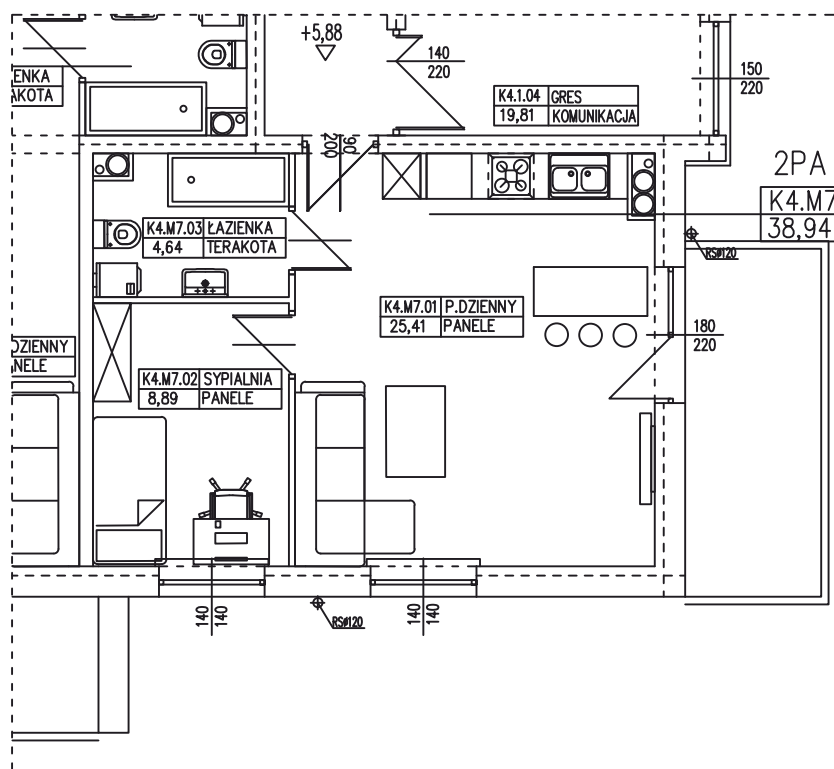

**BUDYNEK WIELORODZINNY  
GORZÓW WLKP. UL. DEKERTA  
MIESZKANIE K4.M4/2**

Uwaga: dane pogładowe, mogą odbiegać od ostatecznego projektu realizacyjnego. Urządzenia sanitarne i kuchenne, meble, drzwi wewnętrzne oraz podłogi i posadzki nie stanowią wyposażenia lokalu. Rozmieszczenie mebli i urządzeń sanitarnych przedstawiono jako przykładowe. Niniejsza karta nie stanowi oferty handlowej w rozumieniu Kodeksu Cywilnego oraz innych przepisów prawnych.

**T: 506 383 905**

**POWIERZCHNIA UŻYTKOWA 38,94 m²**