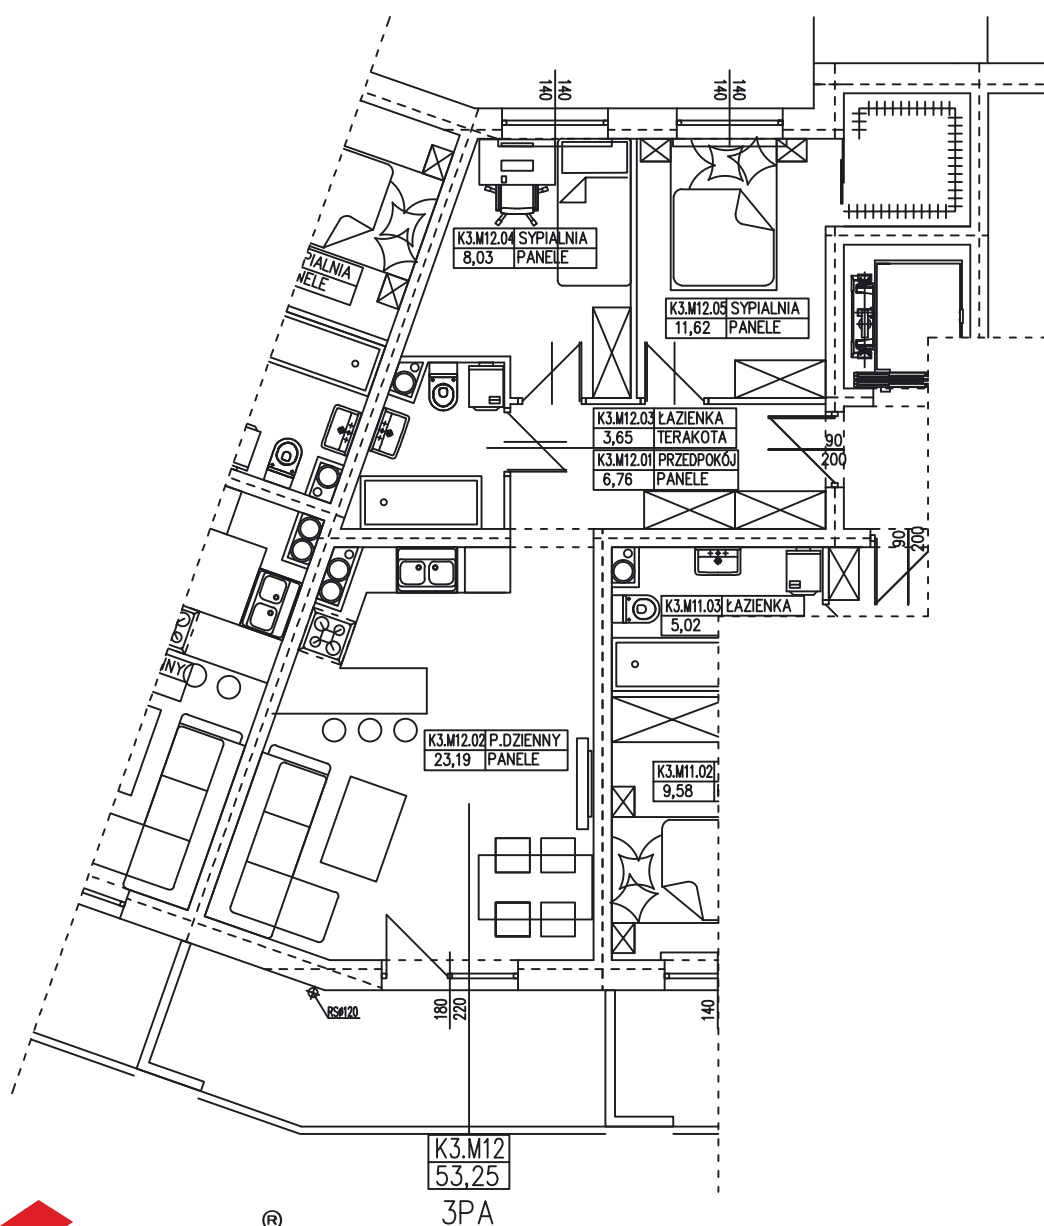

**BUDYNEK WIELORODZINNY
GORZÓW WLKP. UL. DEKERTA
MIESZKANIE K3.M8/2**

Uwaga: dane pogładowe, mogą odbiegać od ostatecznego projektu realizacyjnego. Urządzenia sanitarne i kuchenne, meble, drzwi wewnętrzne oraz podłogi i posadzki nie stanowią wyposażenia lokalu. Rozmieszczenie mebli i urządzeń sanitarnych przedstawiono jako przykładowe. Niniejsza karta nie stanowi oferty handlowej w rozumieniu Kodeksu Cywilnego oraz innych przepisów prawnych.

T: 506 383 905

POWIERZCHNIA UŻYTKOWA 53,25 m²