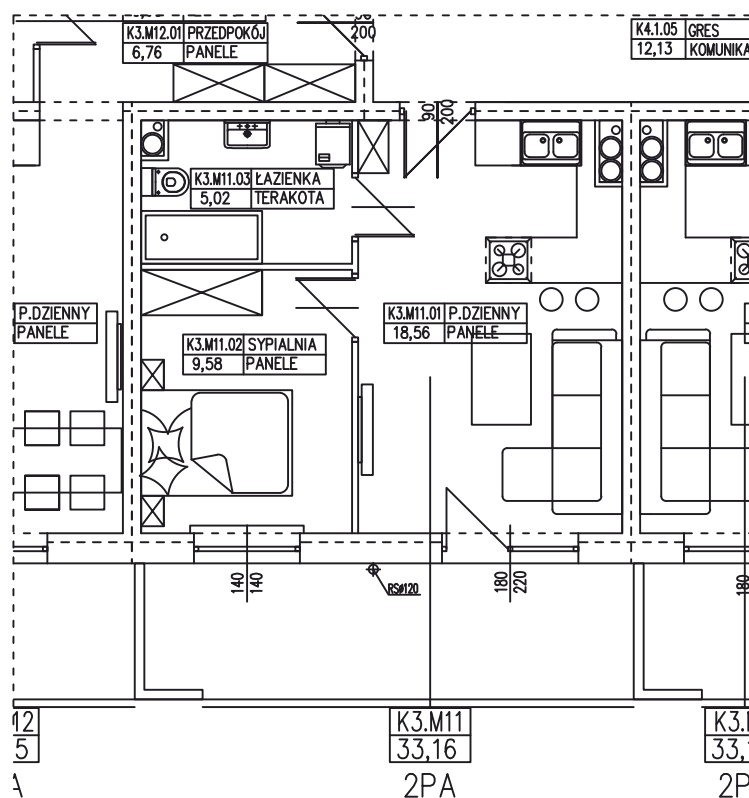

**BUDYNEK WIELORODZINNY  
GORZÓW WLKP. UL. DEKERTA  
MIESZKANIE K3.M7/2**

Uwaga: dane pogładowe, mogą odbiegać od ostatecznego projektu realizacyjnego. Urządzenia sanitarne i kuchenne, meble, drzwi wewnętrzne oraz podłogi i posadzki nie stanowią wyposażenia lokalu. Rozmieszczenie mebli i urządzeń sanitarnych przedstawiono jako przykładowe. Niniejsza karta nie stanowi oferty handlowej w rozumieniu Kodeksu Cywilnego oraz innych przepisów prawnych.

**T: 506 383 905**

**POWIERZCHNIA UŻYTKOWA 33,16 m<sup>2</sup>**