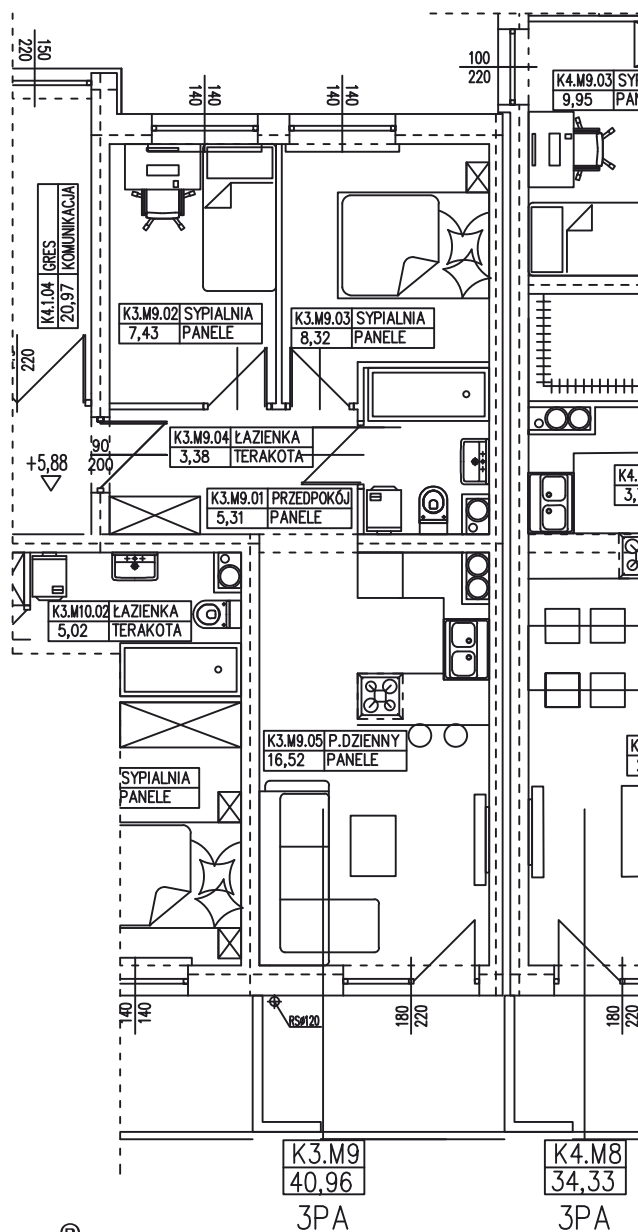

**BUDYNEK WIELORODZINNY
GORZÓW WLKP. UL.DEKERTA
MIESZKANIE K3.M5/2**

Uwaga: dane pogładowe, mogą odbiegać od ostatecznego projektu realizacyjnego. Urządzenia sanitarne i kuchenne, meble, drzwi wewnętrzne oraz podłogi i posadzki nie stanowią wyposażenia lokalu. Rozmieszczenie mebli i urządzeń sanitarnych przedstawiono jako przykładowe. Niniejsza karta nie stanowi oferty handlowej w rozumieniu Kodeksu Cywilnego oraz innych przepisów prawnych.

T: 506 383 905

POWIERZCHNIA UŻYTKOWA 40,96 m²