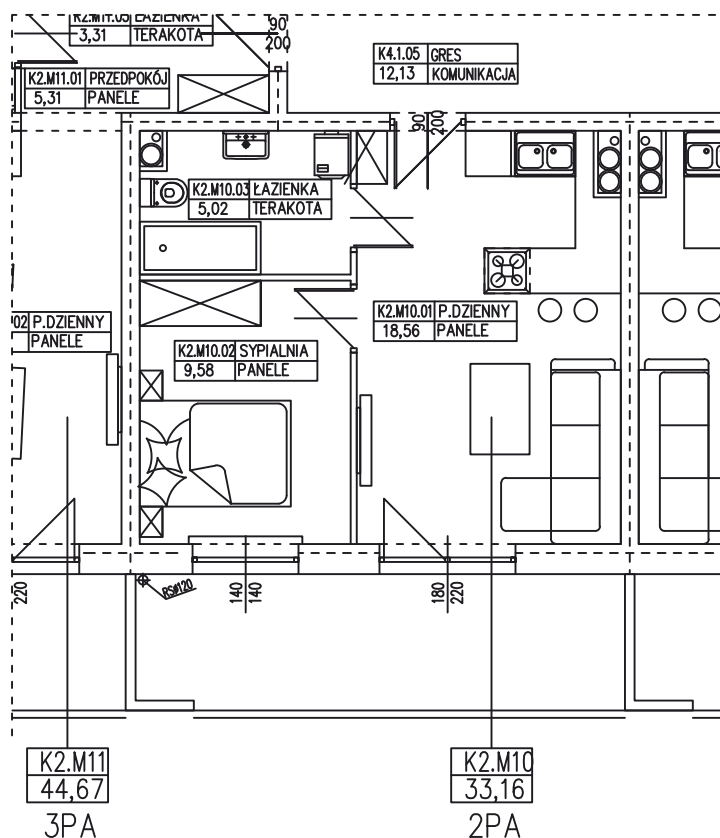

**BUDYNEK WIELORODZINNY
GORZÓW WLKP. UL.DEKERTA
MIESZKANIE K2.M6/2**

Uwaga: dane pogładowe, mogą odbiegać od ostatecznego projektu realizacyjnego. Urządzenia sanitarne i kuchenne, meble, drzwi wewnętrzne oraz podłogi i posadzki nie stanowią wyposażenia lokalu. Rozmieszczenie mebli i urządzeń sanitarnych przedstawiono jako przykładowe. Niniejsza karta nie stanowi oferty handlowej w rozumieniu Kodeksu Cywilnego oraz innych przepisów prawnych.

T: 506 383 905

POWIERZCHNIA UŻYTKOWA 33,16 m²