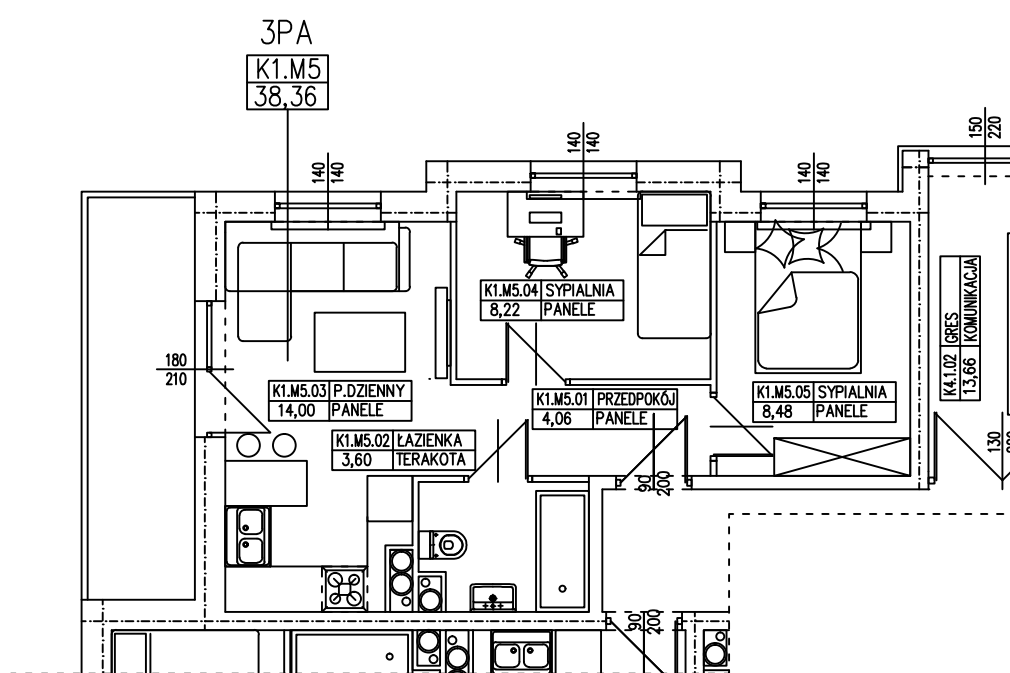

**BUDYNEK WIELORODZINNY
GORZÓW WLKP. UL. DEKERTA
MIESZKANIE K1.M5**

Uwaga: dane pogładowe, mogą odbiegać od ostatecznego projektu realizacyjnego. Urządzenia sanitarne i kuchenne, meble, drzwi wewnętrzne oraz podłogi i posadzki nie stanowią wyposażenia lokalu. Rozmieszczenie mebli i urządzeń sanitarnych przedstawiono jako przykładowe. Niniejsza karta nie stanowi oferty handlowej w rozumieniu Kodeksu Cywilnego oraz innych przepisów prawnych.

T: 506 383 905

POWIERZCHNIA UŻYTKOWA 38,36 m²