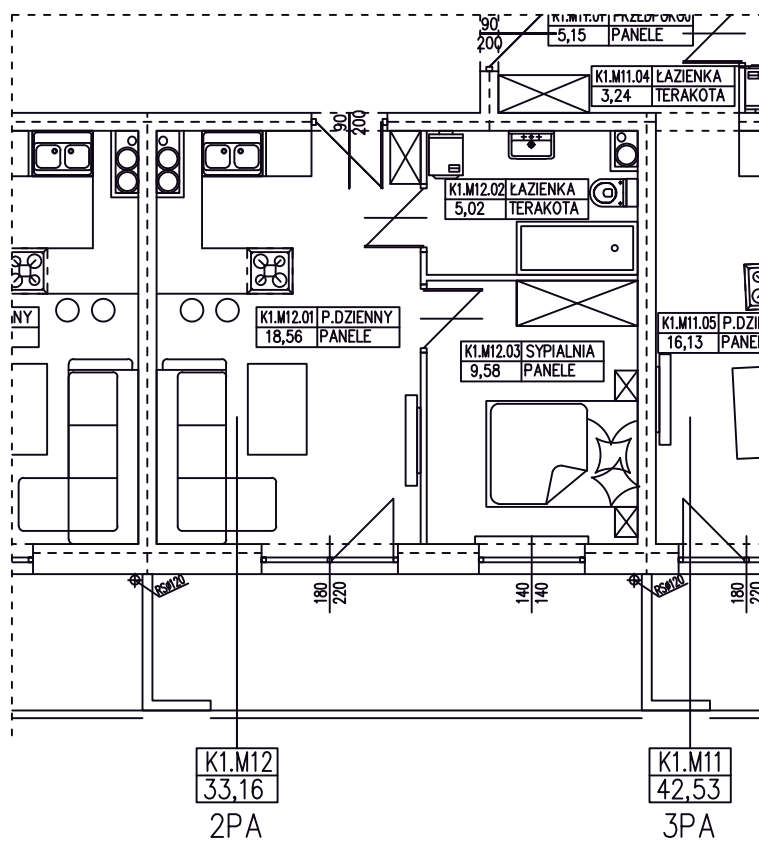

**BUDYNEK WIELORODZINNY
GORZÓW WLKP. UL. DEKERTA
MIESZKANIE K1.M7/2**

Uwaga: dane poglądowe, mogą odbiegać od ostatecznego projektu realizacyjnego. Urządzenia sanitarne i kuchenne, meble, drzwi wewnętrzne oraz podłogi i posadzki nie stanowią wyposażenia lokalu. Rozmieszczenie mebli i urządzeń sanitarnych przedstawiono jako przykładowe. Niniejsza karta nie stanowi oferty handlowej w rozumieniu Kodeksu Cywilnego oraz innych przepisów prawnych.

T: 506 383 905

POWIERZCHNIA UŻYTKOWA 33,16 m²