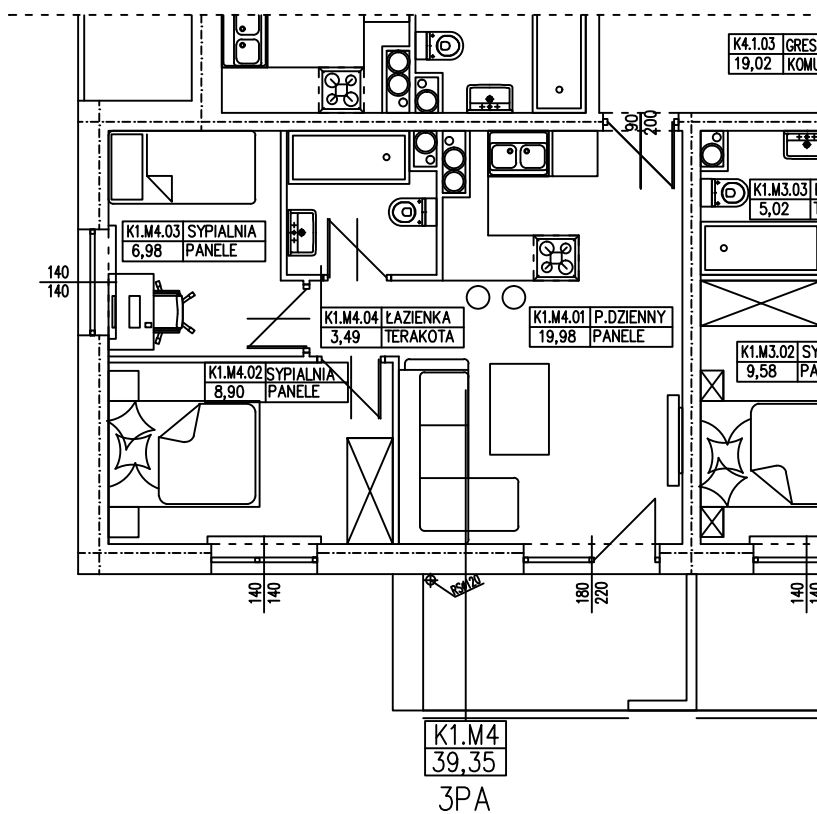

**BUDYNEK WIELORODZINNY
GORZÓW WLKP. UL. DEKERTA
MIESZKANIE K1.M4**

Uwaga: dane pogładowe, mogą odbiegać od ostatecznego projektu realizacyjnego. Urządzenia sanitarne i kuchenne, meble, drzwi wewnętrzne oraz podłogi i posadzki nie stanowią wyposażenia lokalu. Rozmieszczenie mebli i urządzeń sanitarnych przedstawiono jako przykładowe. Niniejsza karta nie stanowi oferty handlowej w rozumieniu Kodeksu Cywilnego oraz innych przepisów prawnych.

T: 506 383 905

POWIERZCHNIA UŻYTKOWA 39,35 m²