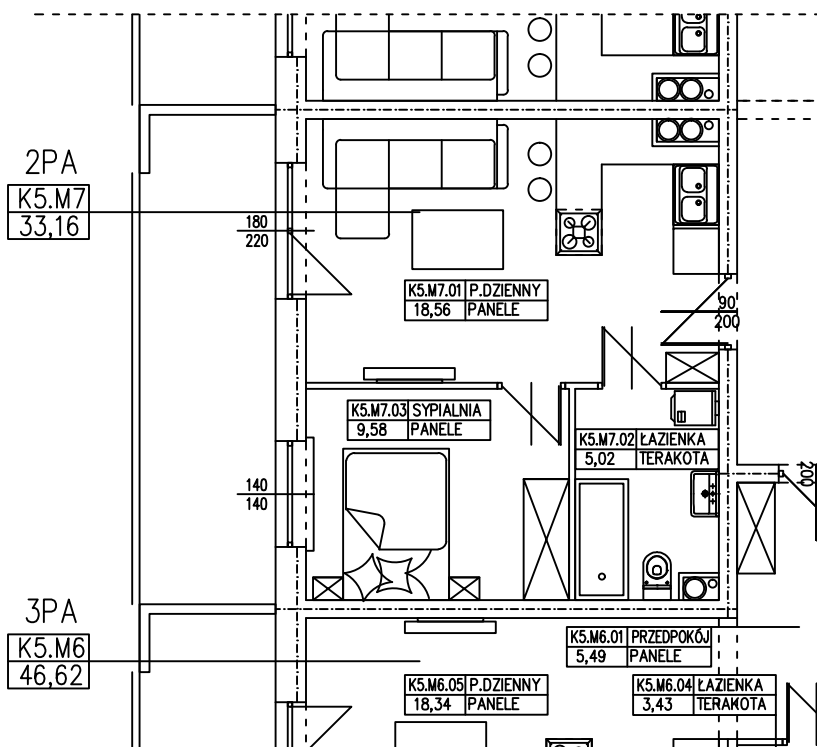

**BUDYNEK WIELORODZINNY
GORZÓW WLKP. UL. DEKERTA
MIESZKANIE K5.M7**

Uwaga: dane pogładowe, mogą odbiegać od ostatecznego projektu realizacyjnego.
Urządzenia sanitarne i kuchenne, meble, drzwi wewnętrzne oraz podłogi i posadzki nie stanowią wyposażenia lokalu. Rozmieszczenie mebli i urządzeń sanitarnych przedstawiono jako przykładowe. Niniejsza karta nie stanowi oferty handlowej w rozumieniu Kodeksu Cywilnego oraz innych przepisów prawnych.

T: 506 383 905

POWIERZCHNIA UŻYTKOWA 33,16 m²