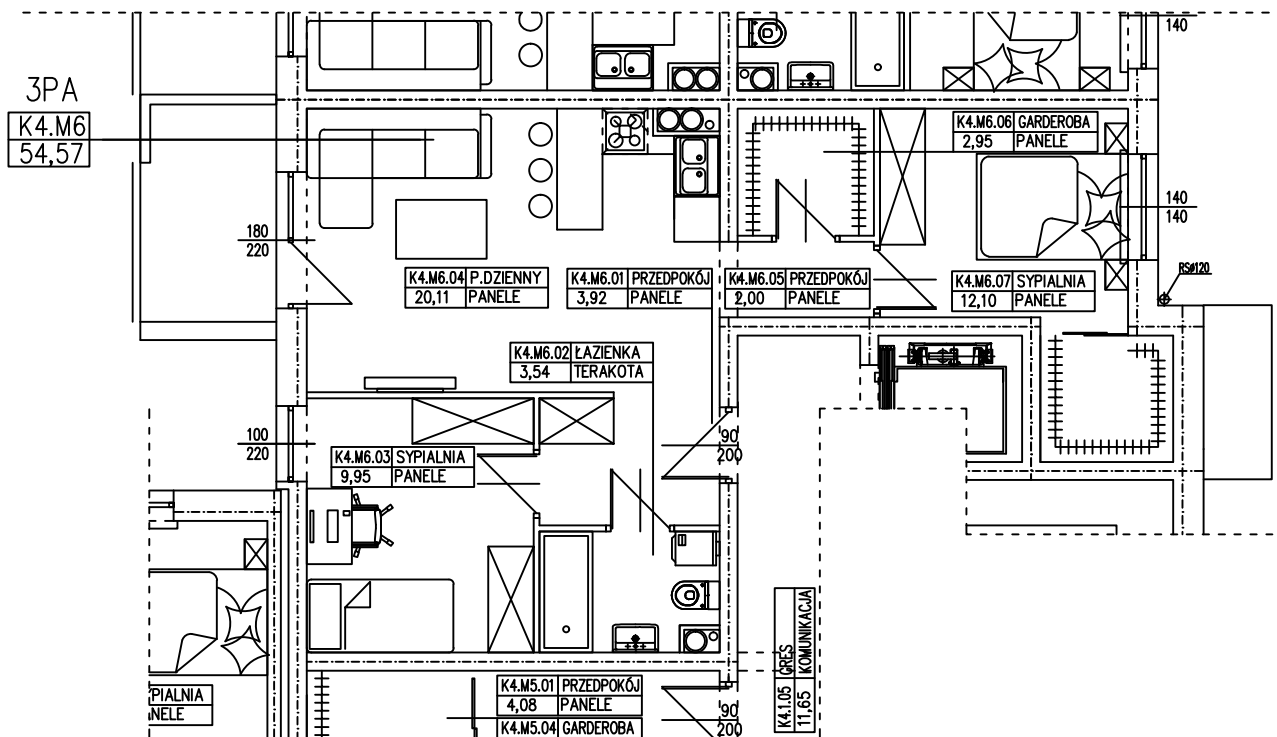

**BUDYNEK WIELORODZINNY
GORZÓW WLKP. UL. DEKERTA
MIESZKANIE K4.M6**

Uwaga: dane poglądowe, mogą odbiegać od ostatecznego projektu realizacyjnego.
Urządzenia sanitarne i kuchenne, meble, drzwi wewnętrzne oraz podłogi i posadzki nie stanowią wyposażenia lokalu. Rozmieszczenie mebli i urządzeń sanitarnych przedstawiono jako przykładowe. Niniejsza karta nie stanowi oferty handlowej w rozumieniu Kodeksu Cywilnego oraz innych przepisów prawnych.

T: 506 383 905

POWIERZCHNIA UŻYTKOWA 54,57 m²