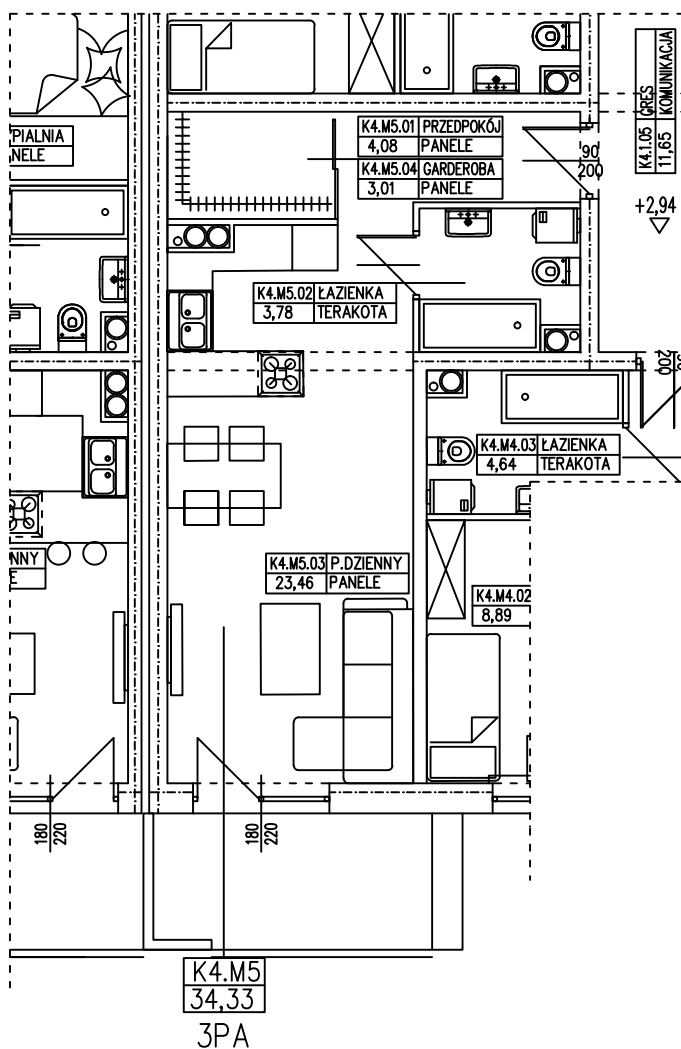

**BUDYNEK WIELORODZINNY
GORZÓW WLKP. UL. DEKERTA
MIESZKANIE K4.M5**

Uwaga: dane poglądowe, mogą odbiegać od ostatecznego projektu realizacyjnego. Urządzenia sanitarne i kuchenne, meble, drzwi wewnętrzne oraz podłogi i posadzki nie stanowią wyposażenia lokalu. Rozmieszczenie mebli i urządzeń sanitarnych przedstawiono jako przykładowe. Niniejsza karta nie stanowi oferty handlowej w rozumieniu Kodeksu Cywilnego oraz innych przepisów prawnych.

T: 506 383 905

POWIERZCHNIA UŻYTKOWA 34,33 m²