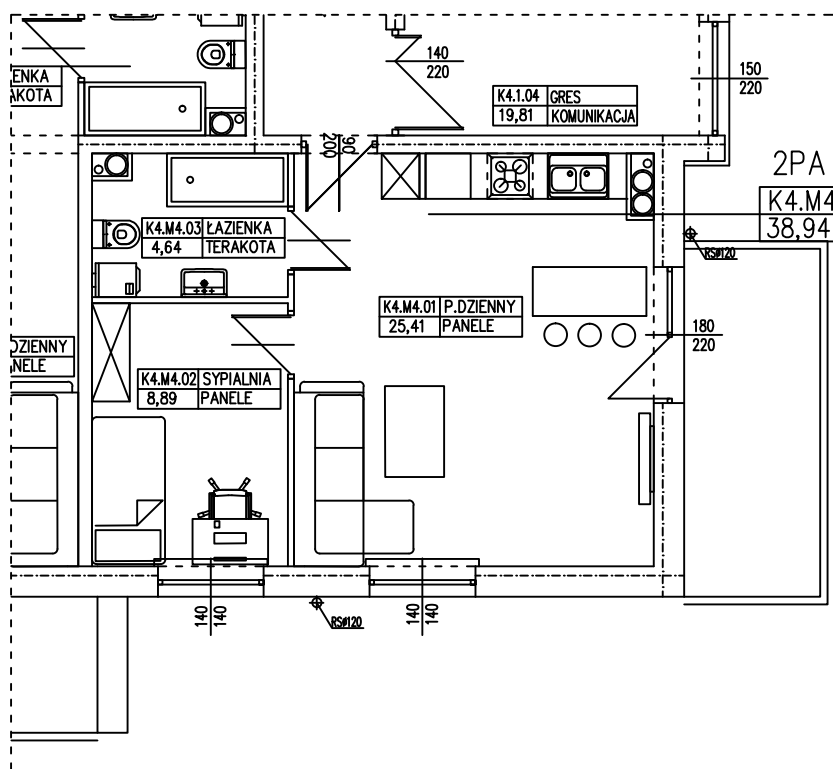

**BUDYNEK WIELORODZINNY
GORZÓW WLKP. UL. DEKERTA
MIESZKANIE K4.M4**

Uwaga: dane poglądowe, mogą odbiegać od ostatecznego projektu realizacyjnego. Urządzenia sanitarne i kuchenne, meble, drzwi wewnętrzne oraz podłogi i posadzki nie stanowią wyposażenia lokalu. Rozmieszczenie mebli i urządzeń sanitarnych przedstawiono jako przykładowe. Niniejsza karta nie stanowi oferty handlowej w rozumieniu Kodeksu Cywilnego oraz innych przepisów prawnych.

T: 506 383 905

POWIERZCHNIA UŻYTKOWA 38,94 m²