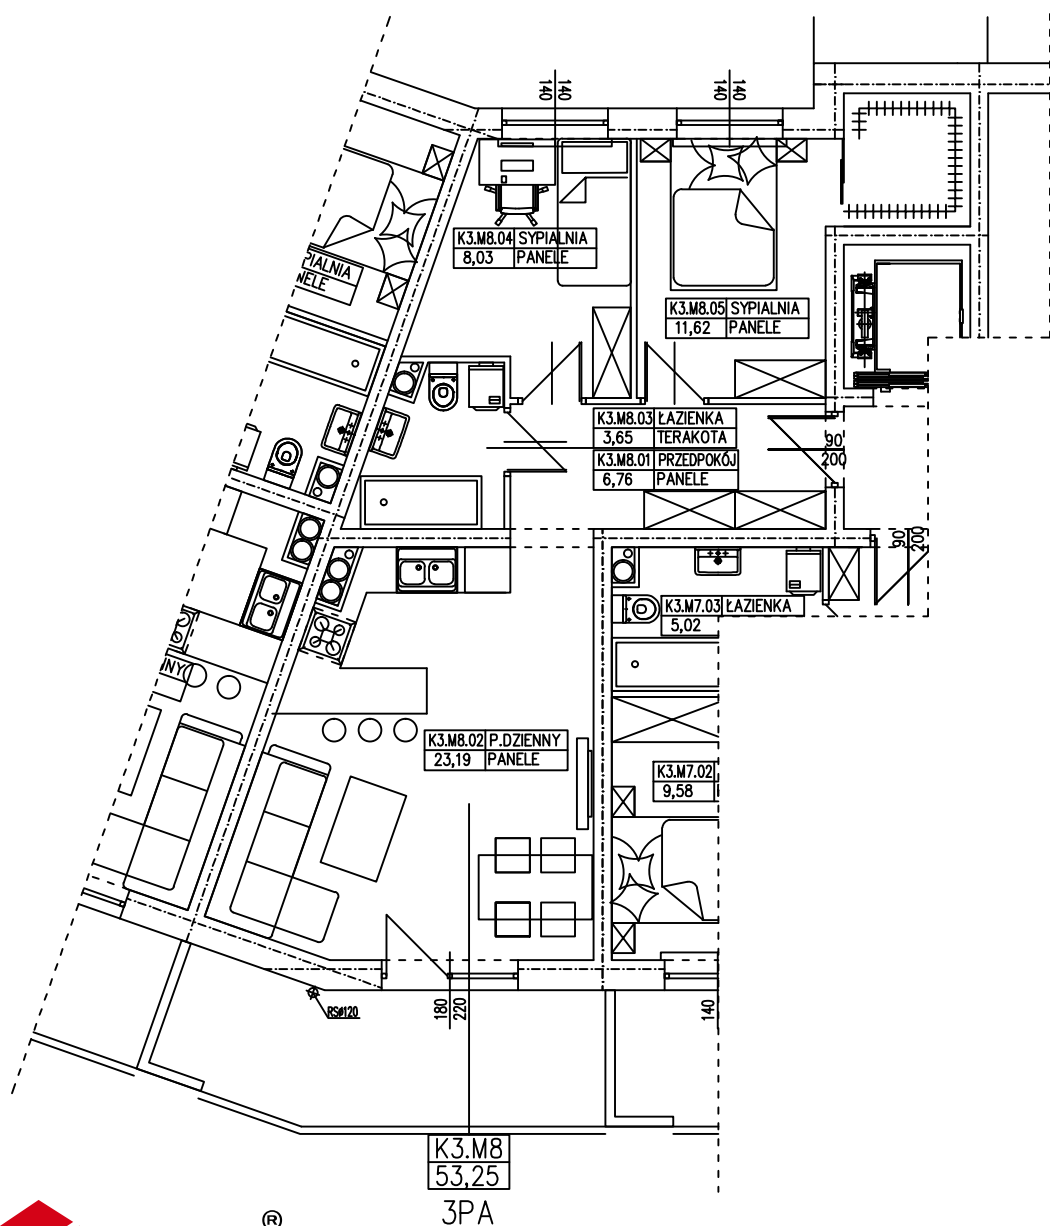

**BUDYNEK WIELORODZINNY
GORZÓW WLKP. UL. DEKERTA
MIESZKANIE K3.M8**

Uwaga: dane poglądowe, mogą odbiegać od ostatecznego projektu realizacyjnego. Urządzenia sanitarne i kuchenne, meble, drzwi wewnętrzne oraz podłogi i posadzki nie stanowią wyposażenia lokalu. Rozmieszczenie mebli i urządzeń sanitarnych przedstawiono jako przykładowe. Niniejsza karta nie stanowi oferty handlowej w rozumieniu Kodeksu Cywilnego oraz innych przepisów prawnych.

T: 506 383 905

POWIERZCHNIA UŻYTKOWA 53,25 m²