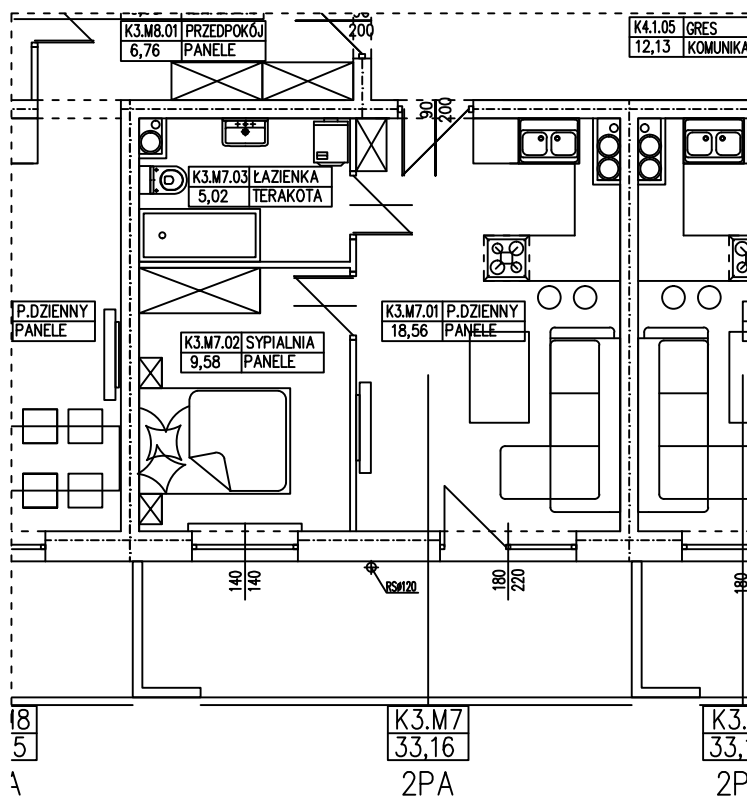

**BUDYNEK WIELORODZINNY  
GORZÓW WLKP. UL. DEKERTA  
MIESZKANIE K3.M7**

Uwaga: dane pogładowe, mogą odbiegać od ostatecznego projektu realizacyjnego. Urządzenia sanitarne i kuchenne, meble, drzwi wewnętrzne oraz podłogi i posadzki nie stanowią wyposażenia lokalu. Rozmieszczenie mebli i urządzeń sanitarnych przedstawiono jako przykładowe. Niniejsza karta nie stanowi oferty handlowej w rozumieniu Kodeksu Cywilnego oraz innych przepisów prawnych.

**T: 506 383 905**

**POWIERZCHNIA UŻYTKOWA 33,16 m<sup>2</sup>**