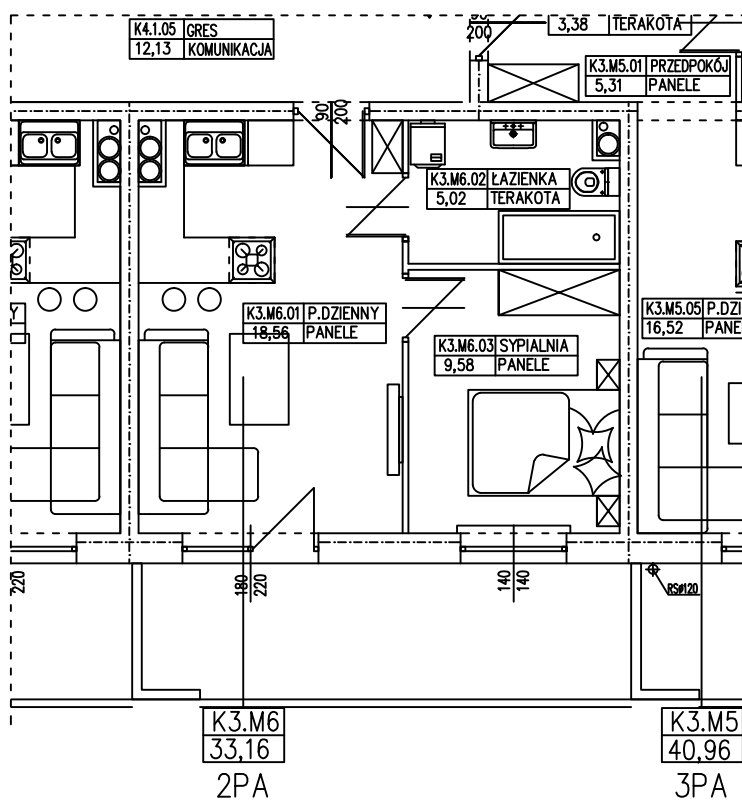

**BUDYNEK WIELORODZINNY
GORZÓW WLKP. UL. DEKERTA
MIESZKANIE K3.M6**

Uwaga: dane pogładowe, mogą odbiegać od ostatecznego projektu realizacyjnego. Urządzenia sanitarne i kuchenne, meble, drzwi wewnętrzne oraz podłogi i posadzki nie stanowią wyposażenia lokalu. Rozmieszczenie mebli i urządzeń sanitarnych przedstawiono jako przykładowe. Niniejsza karta nie stanowi oferty handlowej w rozumieniu Kodeksu Cywilnego oraz innych przepisów prawnych.

T: 506 383 905

POWIERZCHNIA UŻYTKOWA 33,16 m²