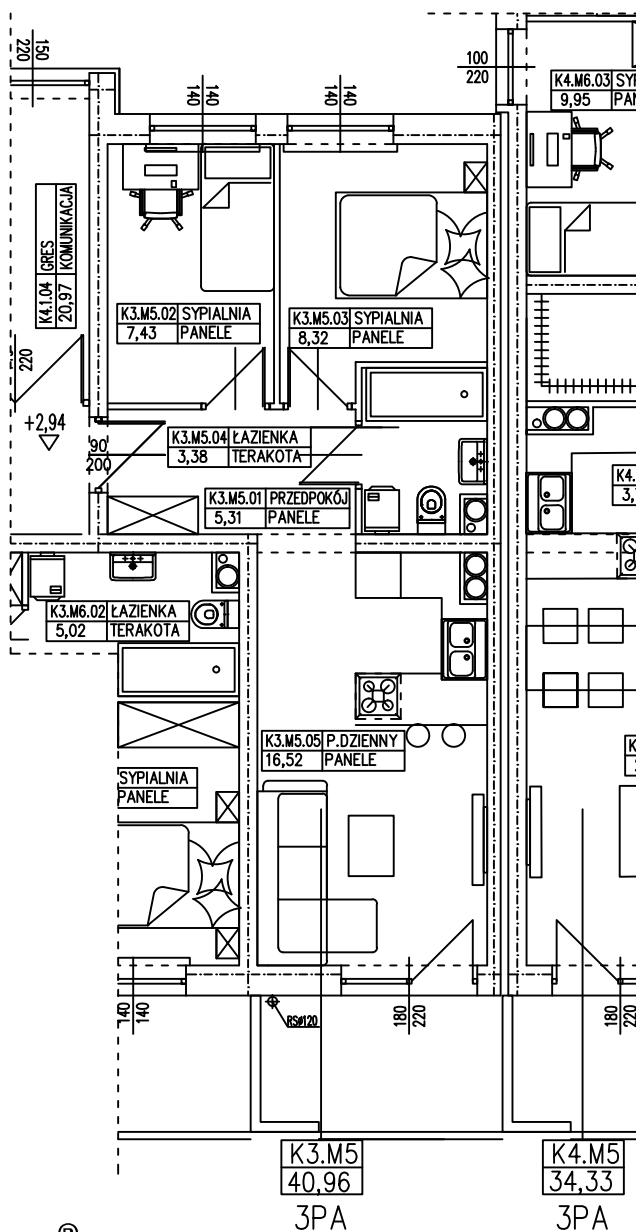

**BUDYNEK WIELORODZINNY  
GORZÓW WLKP. UL. DEKERTA  
MIESZKANIE K3.M5**

*Uwaga: dane poglądowe, mogą odbiegać od ostatecznego projektu realizacyjnego. Urządzenia sanitarne i kuchenne, meble, drzwi wewnętrzne oraz podłogi i posadzki nie stanowią wyposażenia lokalu. Rozmieszczenie mebli i urządzeń sanitarnych przedstawiono jako przykładowe. Niniejsza karta nie stanowi oferty handlowej w rozumieniu Kodeksu Cywilnego oraz innych przepisów prawnych.*

**T: 506 383 905**

**POWIERZCHNIA UŻYTKOWA 40,96 m<sup>2</sup>**