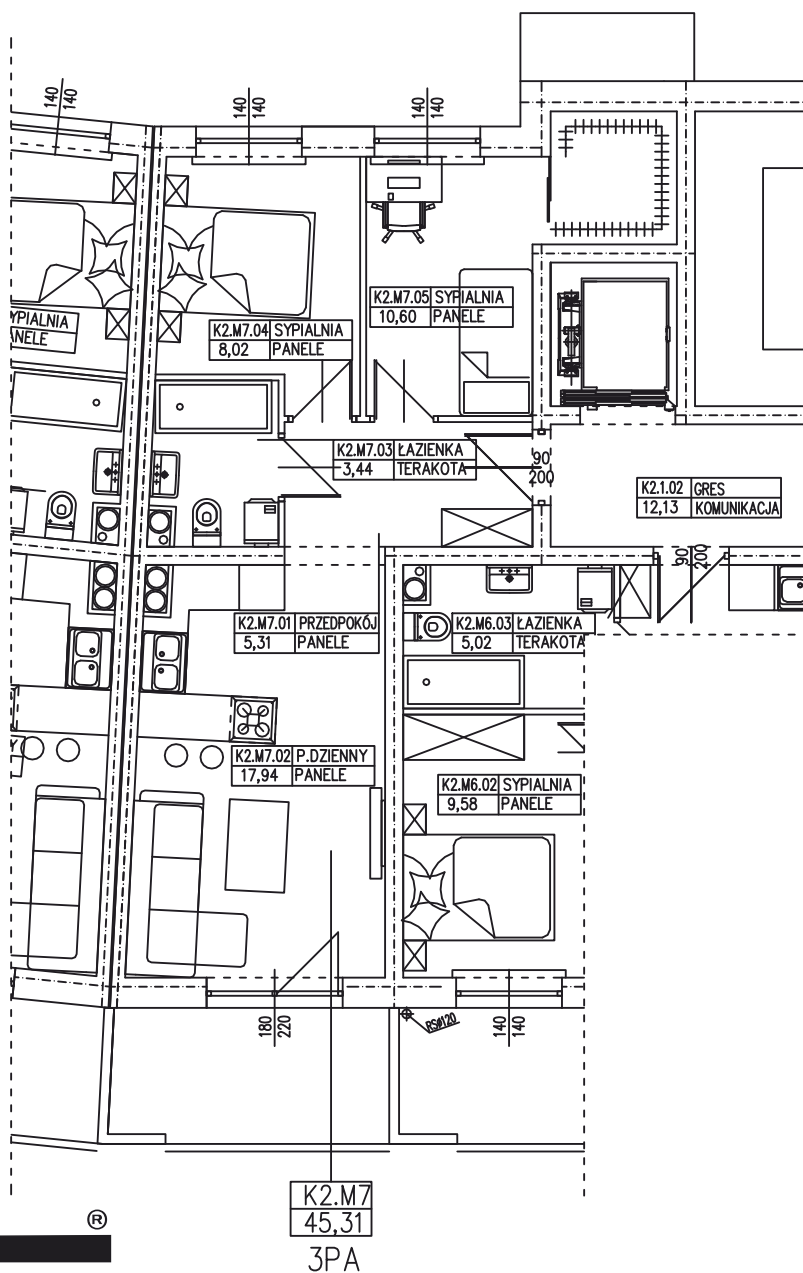

**BUDYNEK WIELORODZINNY
GORZÓW WLKP. UL. DEKERTA
MIESZKANIE K2.M7**

Uwaga: dane posąadowe, mogą odbiegać od ostatecznego projektu realizacyjnego. Urządzenia sanitarne i kuchenne, meble, drzwi wewnętrzne oraz podłogi i posadzki nie stanowią wyposażenia lokalu. Rozmieszczenie mebli i urządzeń sanitarnych przedstawiono jako przykładowe. Niniejsza karta nie stanowi oferty handlowej w rozumieniu Kodeksu Cywilnego oraz innych przepisów prawnych.

T: 506 383 905

POWIERZCHNIA U YTKOWA 45,31 m