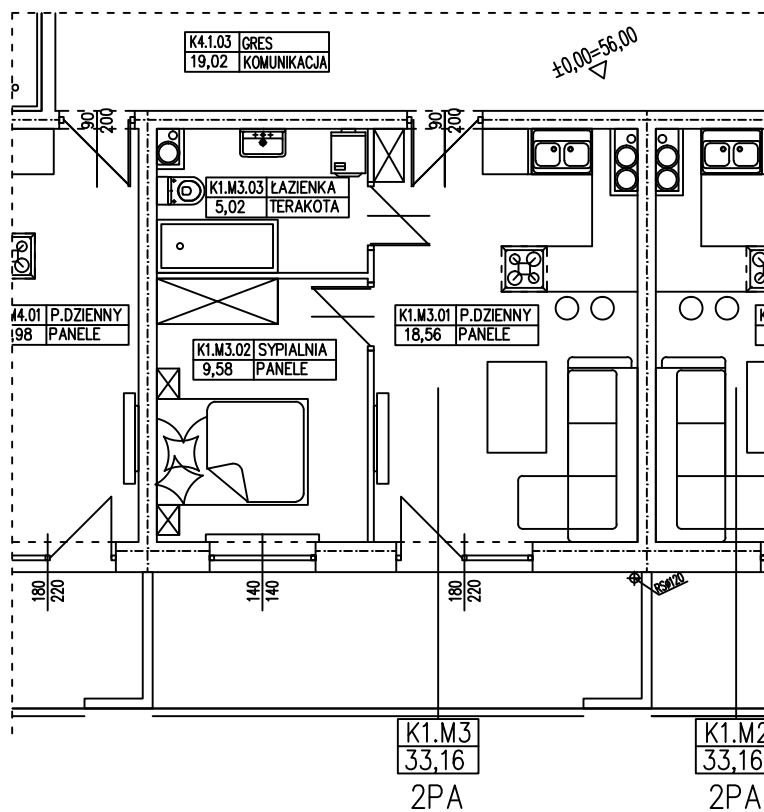

T: 506 383 905

**BUDYNEK WIELORODZINNY
GORZÓW WLKP. UL.DEKERTA
MIESZKANIE K1.M3**

Uwaga: dane poglądowe, mogą odbiegać od ostatecznego projektu realizacyjnego. Urządzenia sanitarne i kuchenne, meble, drzwi wewnętrzne oraz podłogi i posadzki nie stanowią wyposażenia lokalu. Rozmieszczenie mebli i urządzeń sanitarnych przedstawiono jako przykładowe. Niniejsza karta nie stanowi oferty handlowej w rozumieniu Kodeksu Cywilnego oraz innych przepisów prawnych.

POWIERZCHNIA UŻYTKOWA 33,16 m²