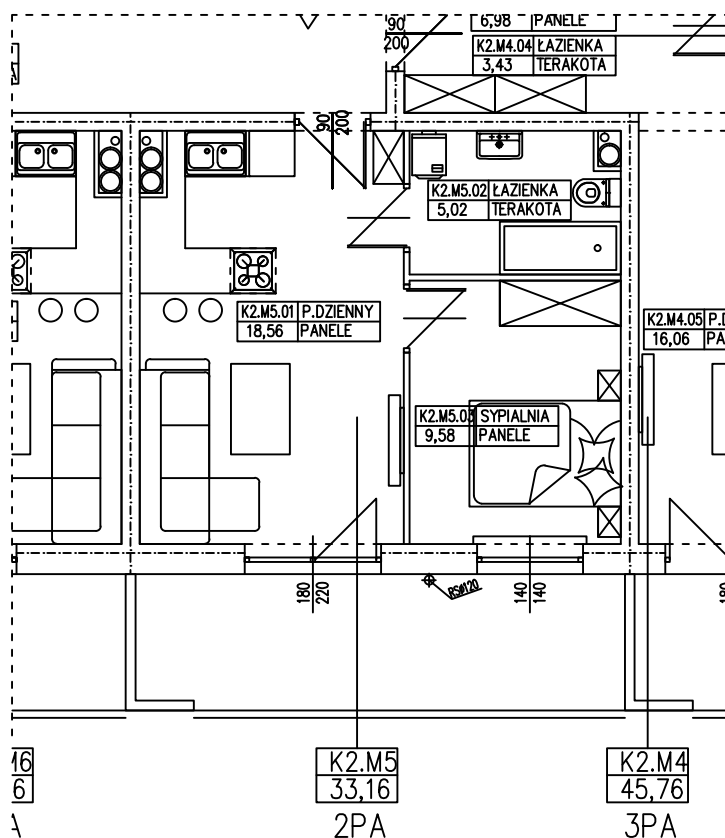

**BUDYNEK WIELORODZINNY
GORZÓW WLKP. UL. DEKERTA
MIESZKANIE K2.M5**

Uwaga: dane poglądowe, mogą odbiegać od ostatecznego projektu realizacyjnego. Urządzenia sanitarne i kuchenne, meble, drzwi wewnętrzne oraz podłogi i posadzki nie stanowią wyposażenia lokalu. Rozmieszczenie mebli i urządzeń sanitarnych przedstawiono jako przykładowe. Niniejsza karta nie stanowi oferty handlowej w rozumieniu Kodeksu Cywilnego oraz innych przepisów prawnych.

T: 506 383 905

POWIERZCHNIA UŻYTKOWA 33,16 m²