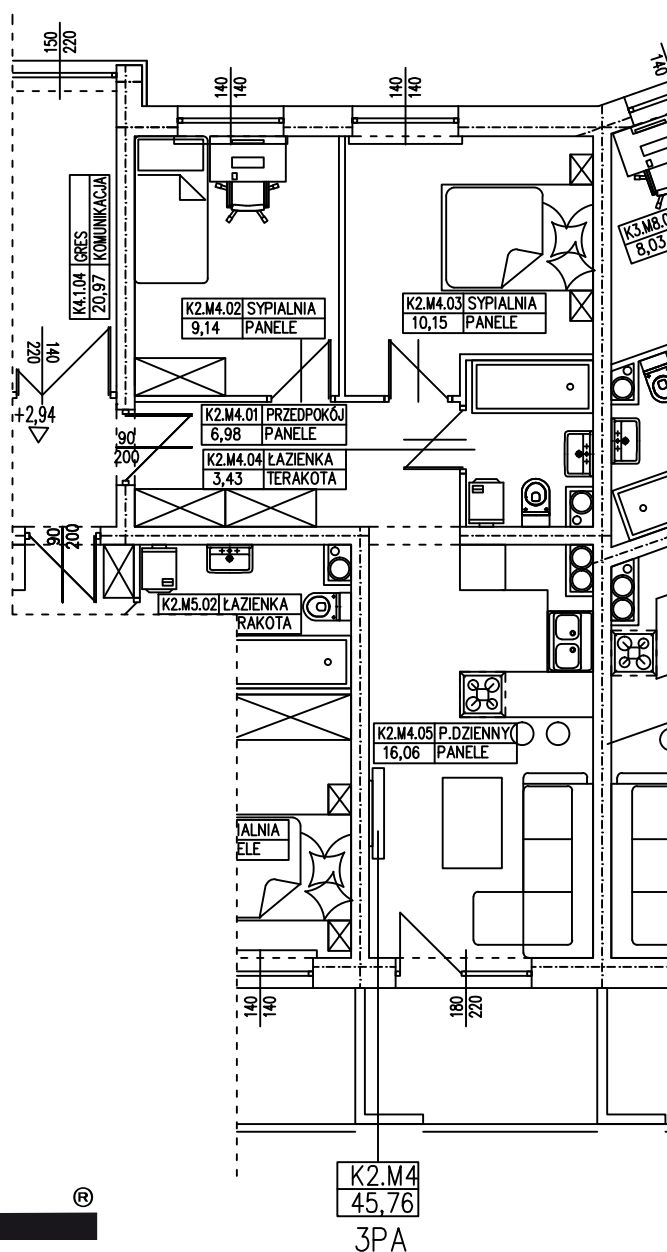

**BUDYNEK WIELORODZINNY
GORZÓW WLKP. UL. DEKERTA
MIESZKANIE K2.M4**

Uwaga: dane poglądowe, mogą odbiegać od ostatecznego projektu realizacyjnego. Urządzenia sanitarne i kuchenne, meble, drzwi wewnętrzne oraz podłogi i posadzki nie stanowią wyposażenia lokalu. Rozmieszczenie mebli i urządzeń sanitarnych przedstawiono jako przykładowe. Niniejsza karta nie stanowi oferty handlowej w rozumieniu Kodeksu Cywilnego oraz innych przepisów prawnych.

T: 506 383 905

POWIERZCHNIA UŻYTKOWA 45,76 m²