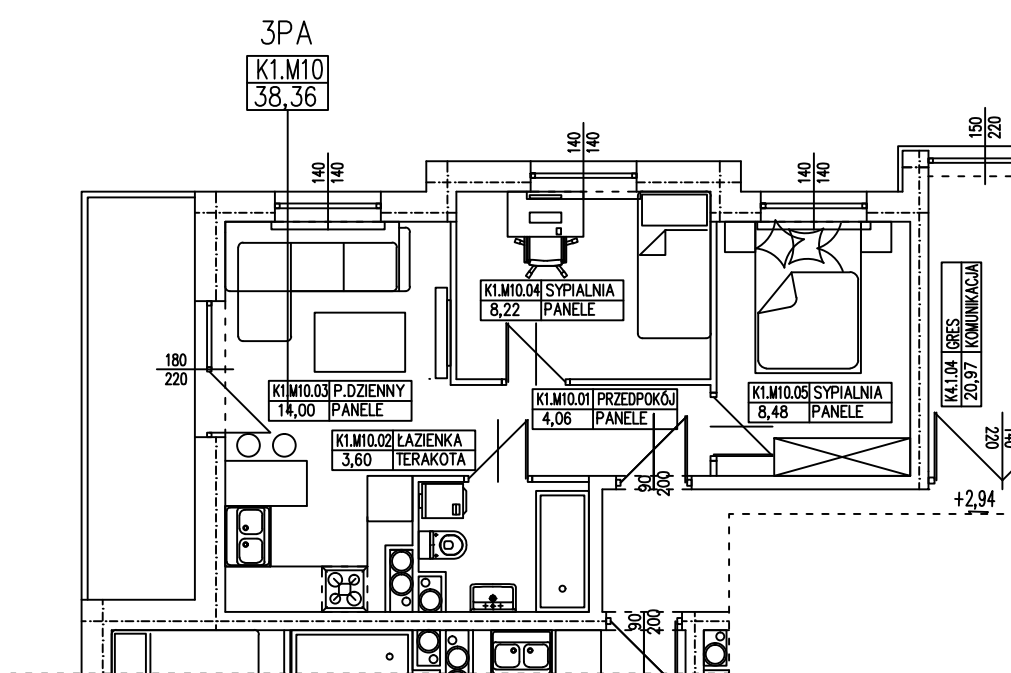

**BUDYNEK WIELORODZINNY
GORZÓW WLKP. UL. DEKERTA
MIESZKANIE K1.M10**

Uwaga: dane poglądowe, mogą odbiegać od ostatecznego projektu realizacyjnego. Urządzenia sanitarne i kuchenne, meble, drzwi wewnętrzne oraz podłogi i posadzki nie stanowią wyposażenia lokalu. Rozmieszczenie mebli i urządzeń sanitarnych przedstawiono jako przykładowe. Niniejsza karta nie stanowi oferty handlowej w rozumieniu Kodeksu Cywilnego oraz innych przepisów prawnych.

T: 506 383 905

POWIERZCHNIA UŻYTKOWA 38,36 m²