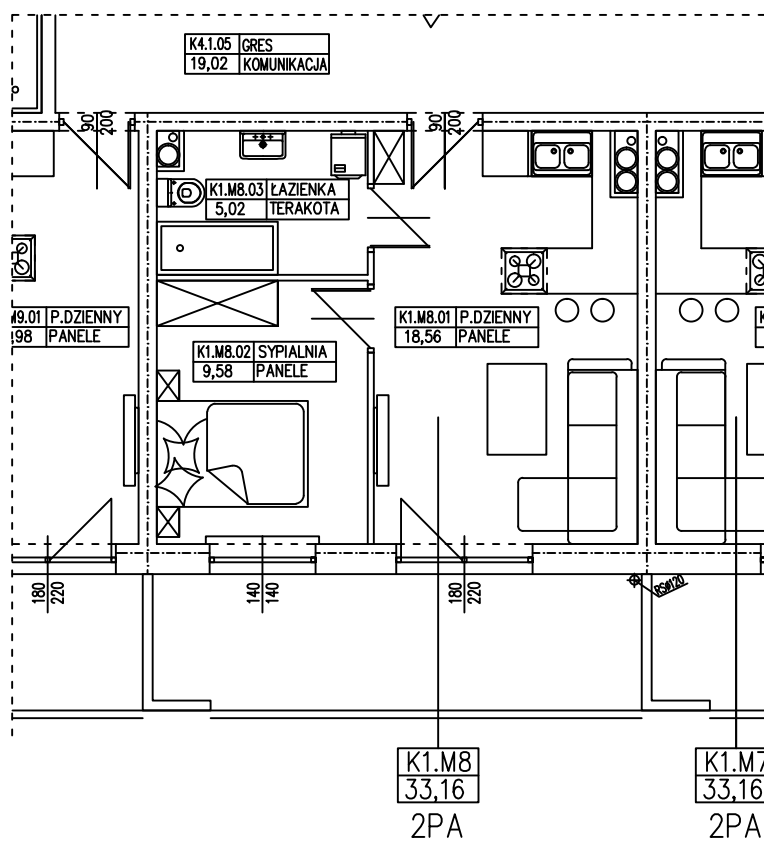

T: 506 383 905

**BUDYNEK WIELORODZINNY
GORZÓW WLKP. UL. DEKERTA
MIESZKANIE K1.M8**

Uwaga: dane pogładowe, mogą odbiegać od ostatecznego projektu realizacyjnego. Urządzenia sanitarne i kuchenne, meble, drzwi wewnętrzne oraz podłogi i posadzki nie stanowią wyposażenia lokalu. Rozmieszczenie mebli i urządzeń sanitarnych przedstawiono jako przykładowe. Niniejsza karta nie stanowi oferty handlowej w rozumieniu Kodeksu Cywilnego oraz innych przepisów prawnych.

POWIERZCHNIA UŻYTKOWA 33,16 m²