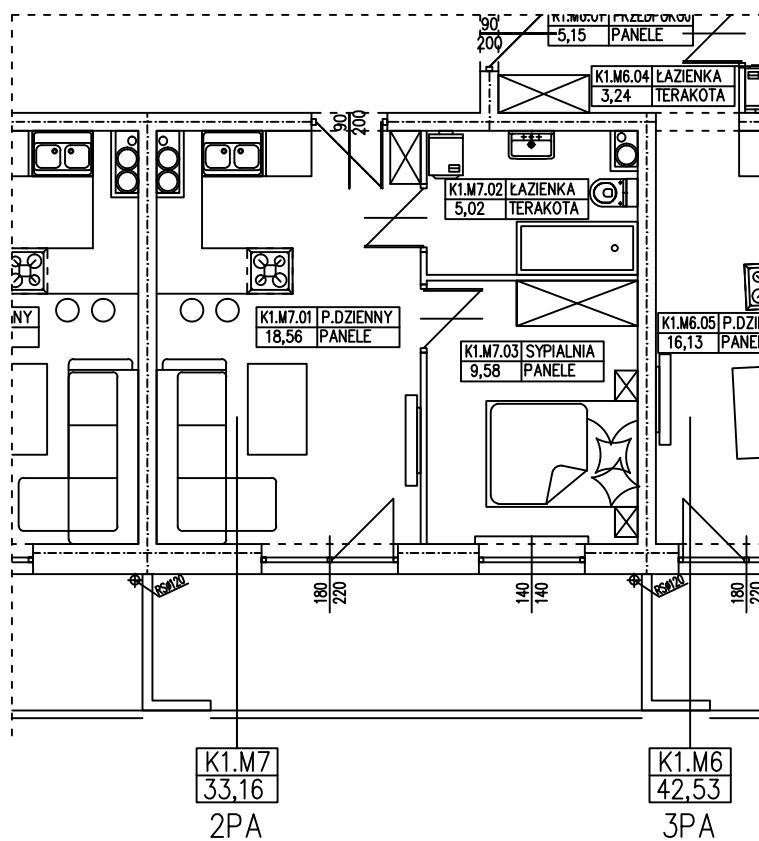

# BUDYNEK WIELORODZINNY GORZÓW WLKP. UL. DEKERTA MIESZKANIE K1.M7

Uwaga: dane poglądowe, mogą odbiegać od ostatecznego projektu realizacyjnego. Urządzenia sanitarne i kuchenne, meble, drzwi wewnętrzne oraz podłogi i posadzki nie stanowią wyposażenia lokalu. Rozmieszczenie mebli i urządzeń sanitarnych przedstawiono jako przykładowe. Niniejsza karta nie stanowi oferty handlowej w rozumieniu Kodeksu Cywilnego oraz innych przepisów prawnych.

**T: 506 383 905**

POWIERZCHNIA UŻYTKOWA 33,16 m<sup>2</sup>