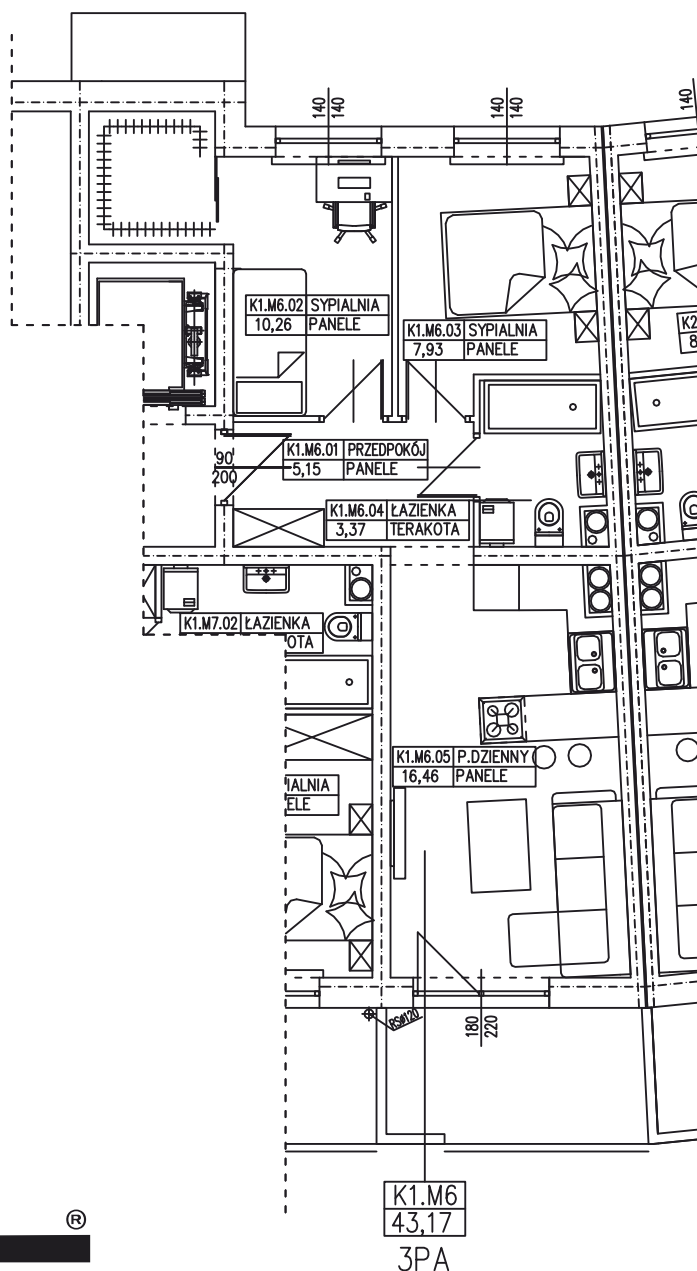

**BUDYNEK WIELORODZINNY
GORZÓW WLKP. UL. DEKERTA
MIESZKANIE K1.M6**

Uwaga: dane posąadowe, mogą odbiegać od ostatecznego projektu realizacyjnego. Urządzenia sanitarne i kuchenne, meble, drzwi wewnętrzne oraz podłogi i posadzki nie stanowią wyposażenia lokalu. Rozmieszczenie mebli i urządzeń sanitarnych przedstawiono jako przykładowe. Niniejsza karta nie stanowi oferty handlowej w rozumieniu Kodeksu Cywilnego oraz innych przepisów prawnych.

T: 506 383 905

POWIERZCHNIA U YTKOWA 43,17 m