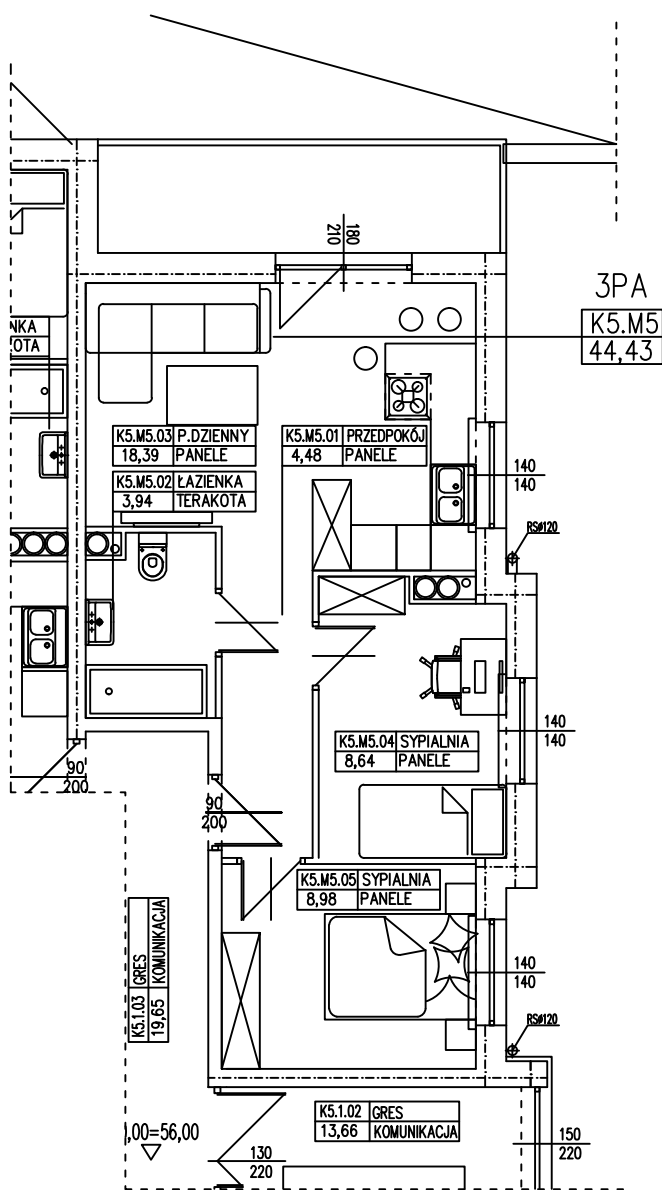

**BUDYNEK WIELORODZINNY
GORZÓW WLKP. UL. DEKERTA
MIESZKANIE K5.M5**

Uwaga: dane poglądowe, mogą odbiegać od ostatecznego projektu realizacyjnego. Urządzenia sanitarne i kuchenne, meble, drzwi wewnętrzne oraz podłogi i posadzki nie stanowią wyposażenia lokalu. Rozmieszczenie mebli i urządzeń sanitarnych przedstawiono jako przykładowe. Niniejsza karta nie stanowi oferty handlowej w rozumieniu Kodeksu Cywilnego oraz innych przepisów prawnych.

T: 506 383 905

POWIERZCHNIA UŻYTKOWA 44,43 m²