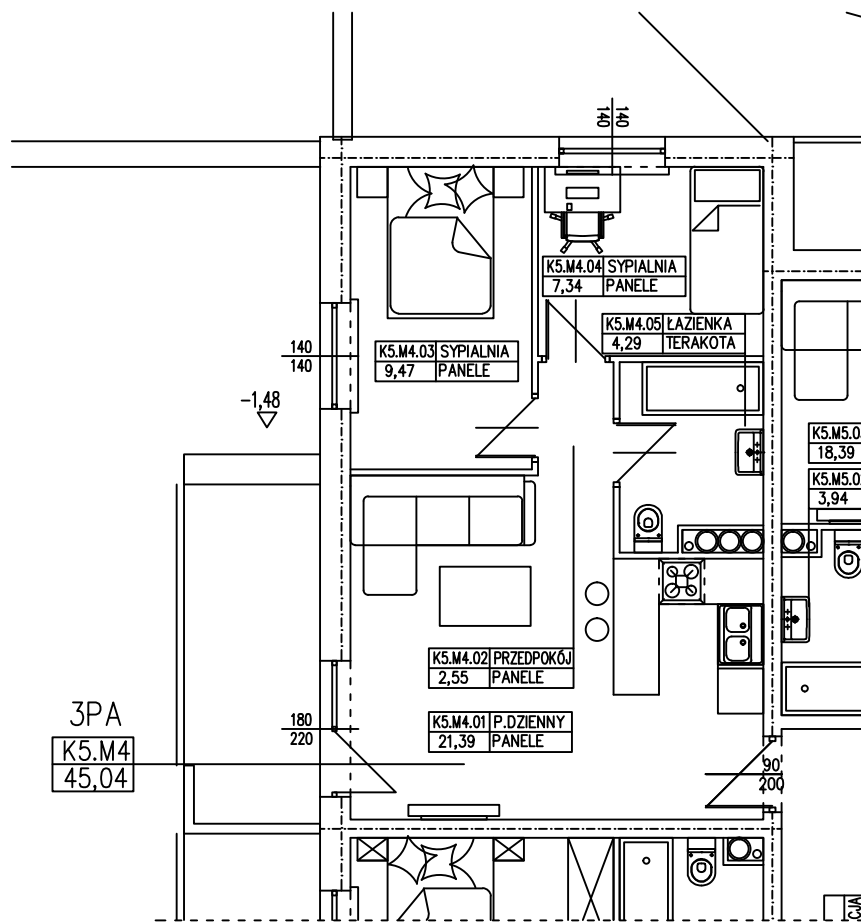

**BUDYNEK WIELORODZINNY
GORZÓW WLKP. UL. DEKERTA
MIESZKANIE K5.M4**

Uwaga: dane poglądowe, mogą odbiegać od ostatecznego projektu realizacyjnego. Urządzenia sanitarne i kuchenne, meble, drzwi wewnętrzne oraz podłogi i posadzki nie stanowią wyposażenia lokalu. Rozmieszczenie mebli i urządzeń sanitarnych przedstawiono jako przykładowe. Niniejsza karta nie stanowi oferty handlowej w rozumieniu Kodeksu Cywilnego oraz innych przepisów prawnych.

T: 506 383 905

POWIERZCHNIA UŻYTKOWA 45,04 m²