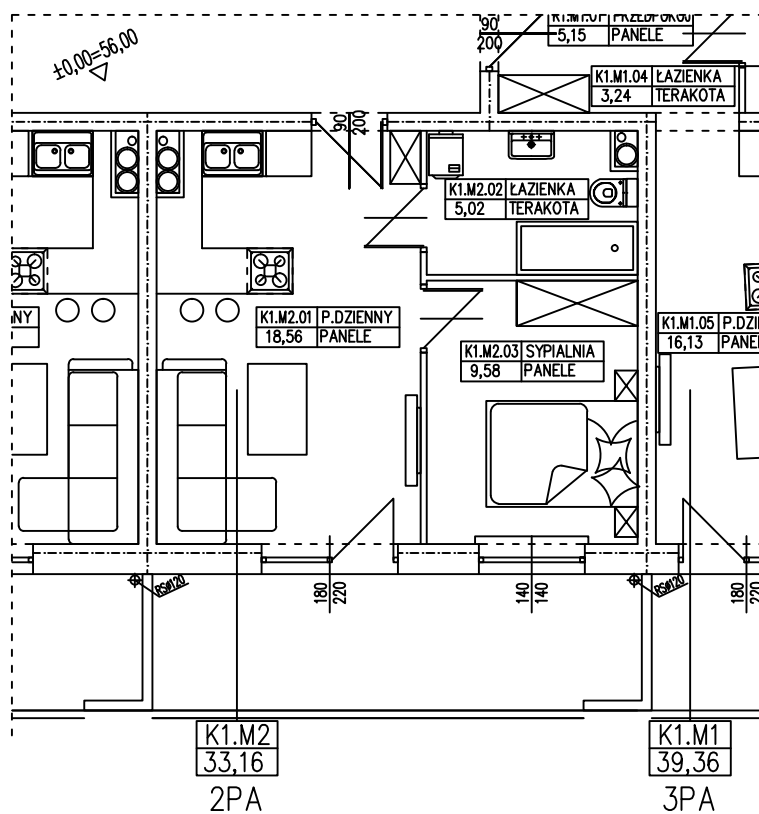

DOMBUD ZACHÓD, ul. Walczaka 41B, 66-400 Gorzów Wlkp.

T: 506 383 905

BUDYNEK WIELORODZINNY GORZÓW WLKP. UL. DEKERTA MIESZKANIE K1.M2

Uwaga: dane poglądowe, mogą odbiegać od ostatecznego projektu realizacyjnego. Urządzenia sanitarne i kuchenne, meble, drzwi wewnętrzne oraz podłogi i posadzki nie stanowią wyposażenia lokalu. Rozmieszczenie mebli i urządzeń sanitarnych przedstawiono jako przykładowe. Niniejsza karta nie stanowi oferty handlowej w rozumieniu Kodeksu Cywilnego oraz innych przepisów prawnych.

POWIERZCHNIA UŻYTKOWA 33,16 m²