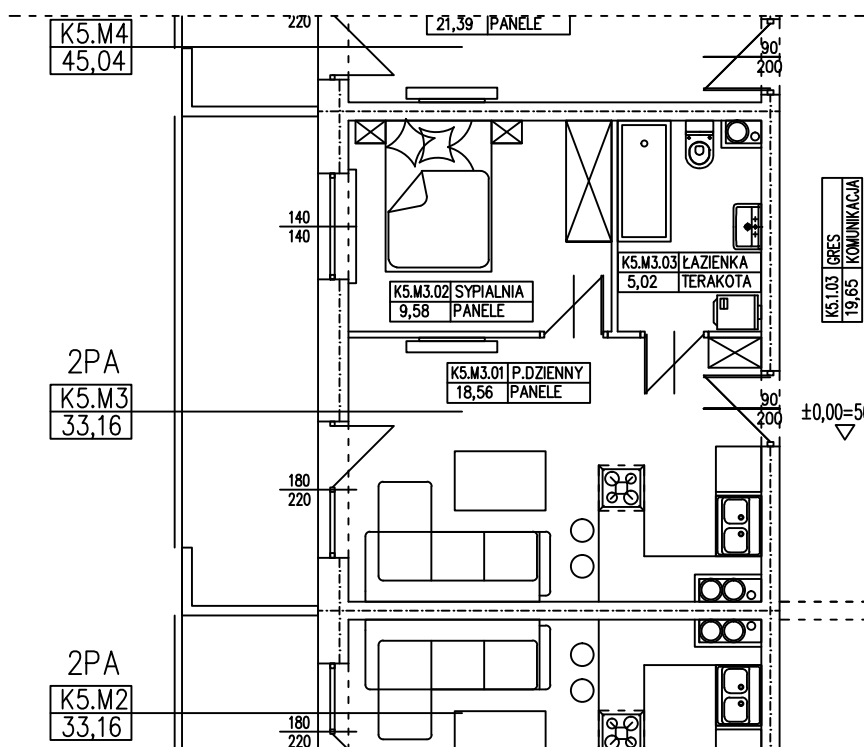

**BUDYNEK WIELORODZINNY
GORZÓW WLKP. UL.DEKERTA
MIESZKANIE K5.M3**

Uwaga: dane poglądowe, mogą odbiegać od ostatecznego projektu realizacyjnego. Urządzenia sanitarne i kuchenne, meble, drzwi wewnętrzne oraz podłogi i posadzki nie stanowią wyposażenia lokalu. Rozmieszczenie mebli i urządzeń sanitarnych przedstawiono jako przykładowe. Niniejsza karta nie stanowi oferty handlowej w rozumieniu Kodeksu Cywilnego oraz innych przepisów prawnych.

T: 506 383 905

POWIERZCHNIA UŻYTKOWA 33,16 m²