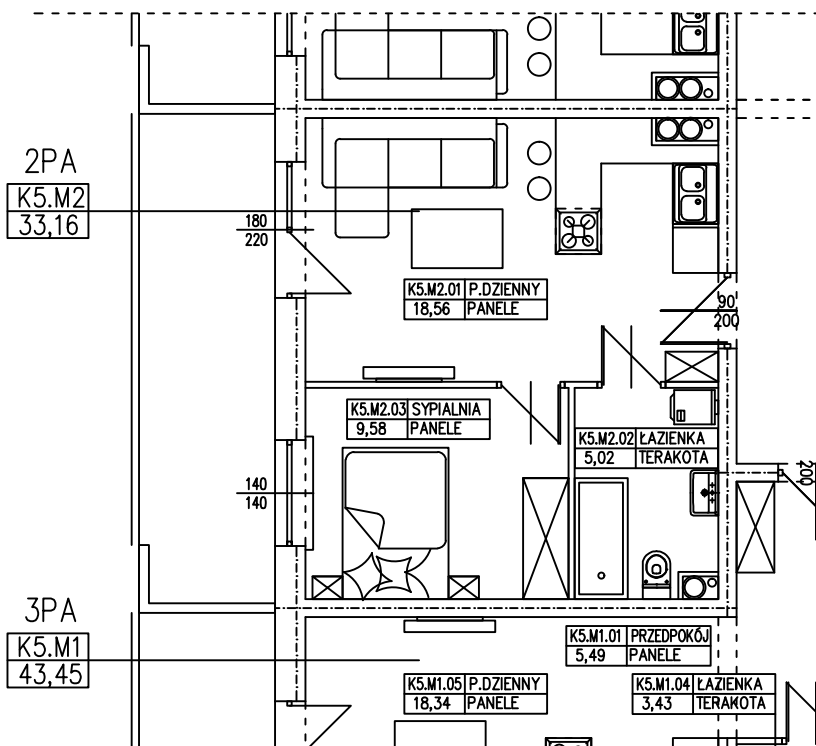

**BUDYNEK WIELORODZINNY
GORZÓW WLKP. UL. DEKERTA
MIESZKANIE K5.M2**

Uwaga: dane pogładowe, mogą odbiegać od ostatecznego projektu realizacyjnego.
Urządzenia sanitarne i kuchenne, meble, drzwi wewnętrzne oraz podłogi i posadzki nie stanowią wyposażenia lokalu. Rozmieszczenie mebli i urządzeń sanitarnych przedstawiono jako przykładowe. Niniejsza karta nie stanowi oferty handlowej w rozumieniu Kodeksu Cywilnego oraz innych przepisów prawnych.

T: 506 383 905

POWIERZCHNIA UŻYTKOWA 33,16 m²