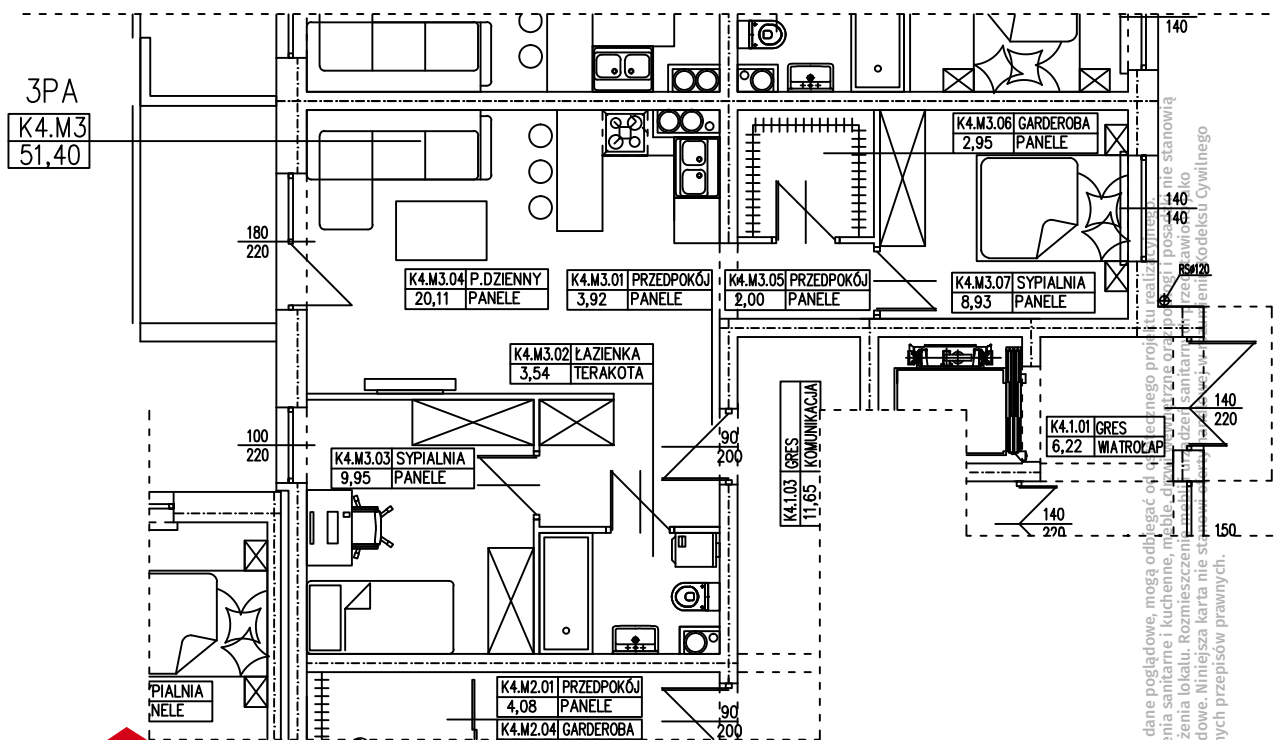

**BUDYNEK WIELORODZINNY
GORZÓW WLKP. UL. DEKERTA
MIESZKANIE K4.M3**

Uwaga: dane pogładowe, mogą odbiegać od faktycznych pomiarów. Urządzenia sanitarne i kuchenne, meble, drzwi, okna, podłogi i posadzki nie stanowią wyposażenia lokalu. Rozmieszczenie urządzeń sanitarnych może być inne niż na planie przykładowym. Niniejsza karta nie stanowi oferty w rozumieniu Kodeksu Cywilnego oraz innych przepisów prawnych.

POWIERZCHNIA UŻYTKOWA 51,40 m²

T: 506 383 905