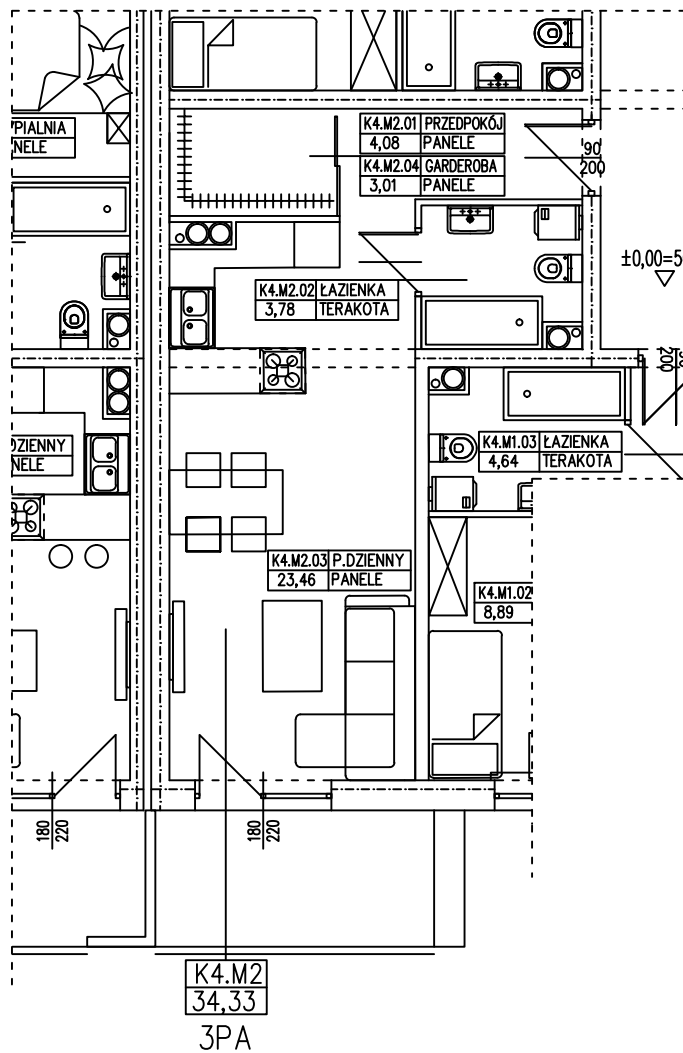

DOMBUD ZACHÓD, ul. Walczaka 41B, 66-400 Gorzów Wlkp.

BUDYNEK WIELORODZINNY GORZÓW WLKP. UL. DEKERTA MIESZKANIE K4.M2

Uwaga: dane poglądowe, mogą odbiegać od ostatecznego projektu realizacyjnego. Urządzenia sanitarne i kuchenne, meble, drzwi wewnętrzne oraz podłogi i posadzki nie stanowią wyposażenia lokalu. Rozmieszczenie mebli i urządzeń sanitarnych przedstawiono jako przykładowe. Niniejsza karta nie stanowi oferty handlowej w rozumieniu Kodeksu Cywilnego oraz innych przepisów prawnych.

T: 506 383 905

POWIERZCHNIA UŻYTKOWA 34,33 m²