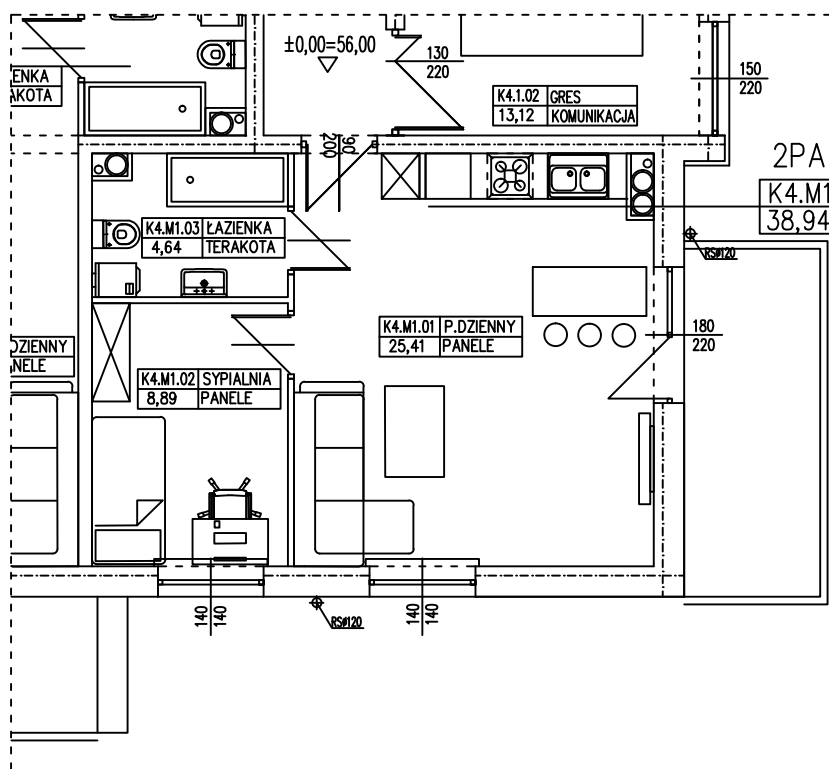

**BUDYNEK WIELORODZINNY
GORZÓW WLKP. UL. DEKERTA
MIESZKANIE K4.M1**

Uwaga: dane poglądowe, mogą odbiegać od ostatecznego projektu realizacyjnego. Urządzenia sanitarne i kuchenne, meble, drzwi wewnętrzne oraz podłogi i posadzki nie stanowią wyposażenia lokalu. Rozmieszczenie mebli i urządzeń sanitarnych przedstawiono jako przykładowe. Niniejsza karta nie stanowi oferty handlowej w rozumieniu Kodeksu Cywilnego oraz innych przepisów prawnych.

T: 506 383 905

POWIERZCHNIA UŻYTKOWA 38,94 m²