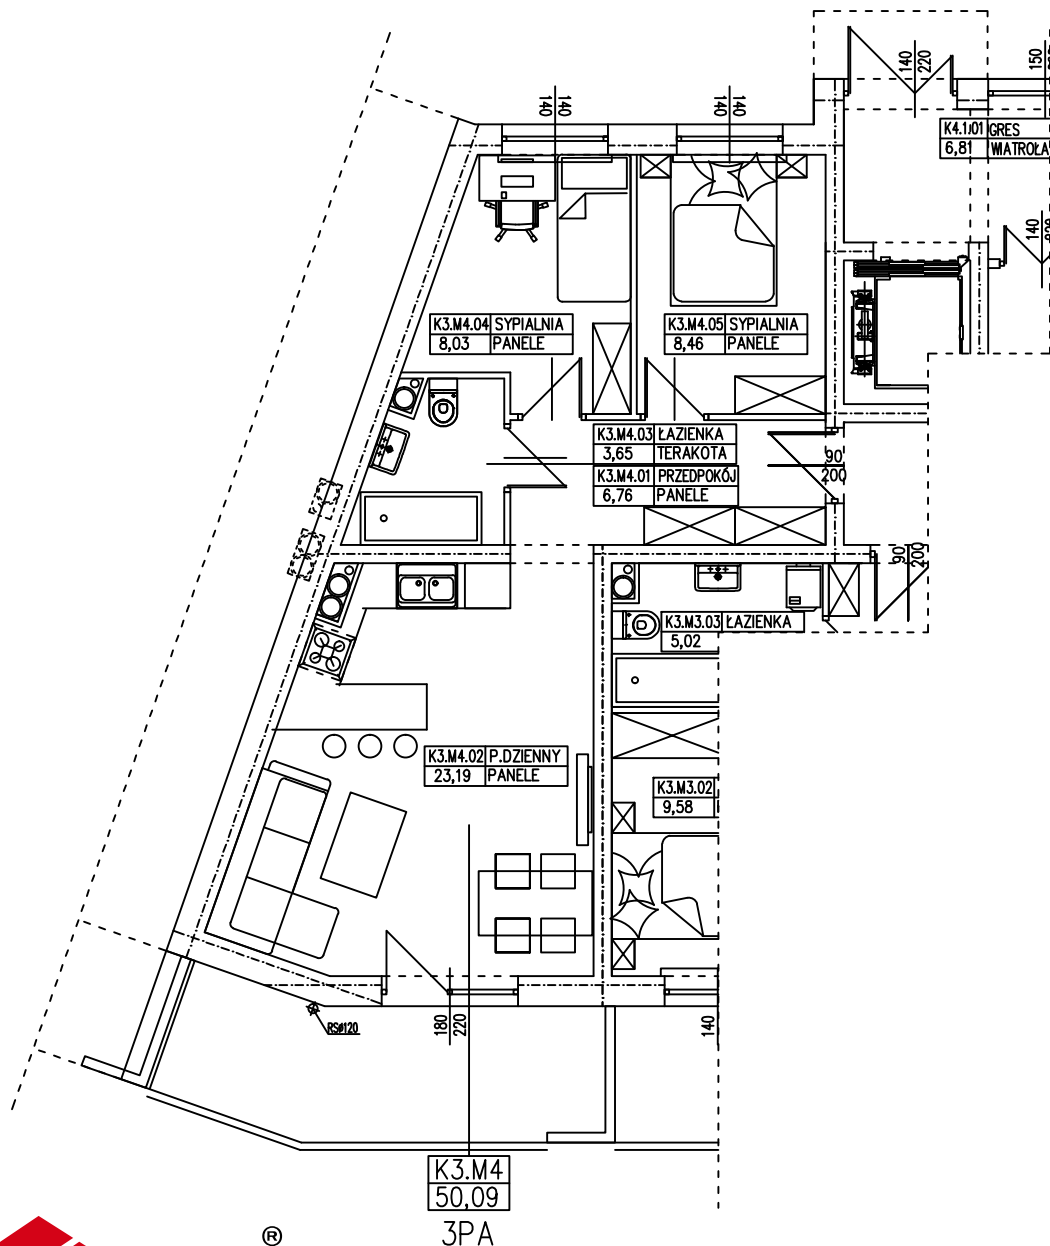

**BUDYNEK WIELORODZINNY
GORZÓW WLKP. UL. DEKERTA
MIESZKANIE K3.M4**

Uwaga: dane poglądowe, mogą odbiegać od ostatecznego projektu realizacyjnego. Urządzenia sanitarne i kuchenne, meble, drzwi wewnętrzne oraz podłogi i posadzki nie stanowią wyposażenia lokalu. Rozmieszczenie mebli i urządzeń sanitarnych przedstawiono jako przykładowe. Niniejsza karta nie stanowi oferty handlowej w rozumieniu Kodeksu Cywilnego oraz innych przepisów prawnych.

T: 506 383 905

POWIERZCHNIA UŻYTKOWA 50,09 m²