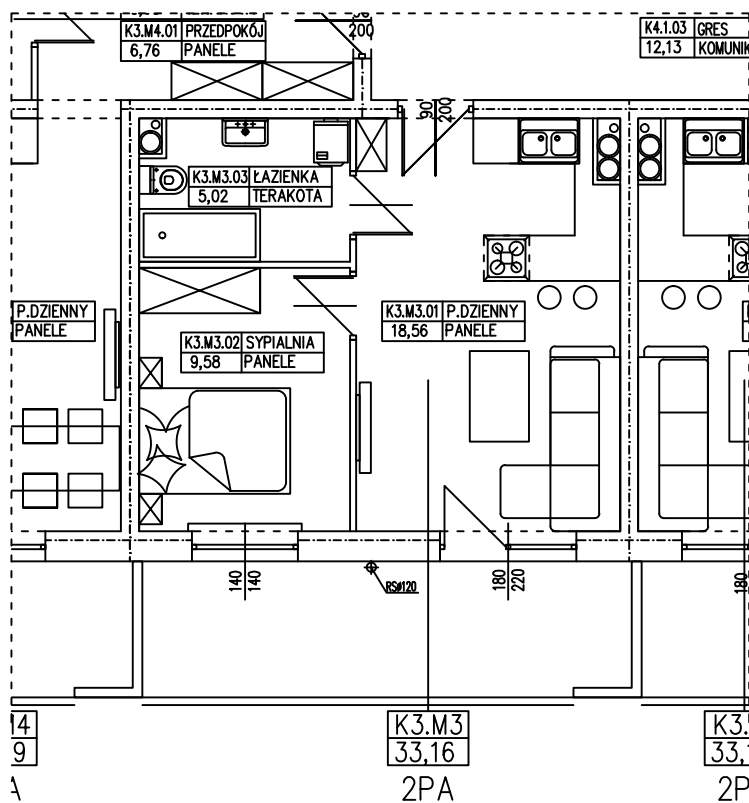

**BUDYNEK WIELORODZINNY
GORZÓW WLKP. UL. DEKERTA
MIESZKANIE K3.M3**

Uwaga: dane poglądowe, mogą odbiegać od ostatecznego projektu realizacyjnego. Urządzenia sanitarne i kuchenne, meble, drzwi wewnętrzne oraz podłogi i posadzki nie stanowią wyposażenia lokalu. Rozmieszczenie mebli i urządzeń sanitarnych przedstawiono jako przykładowe. Niniejsza karta nie stanowi oferty handlowej w rozumieniu Kodeksu Cywilnego oraz innych przepisów prawnych.

T: 506 383 905

POWIERZCHNIA UŻYTKOWA 33,16 m²