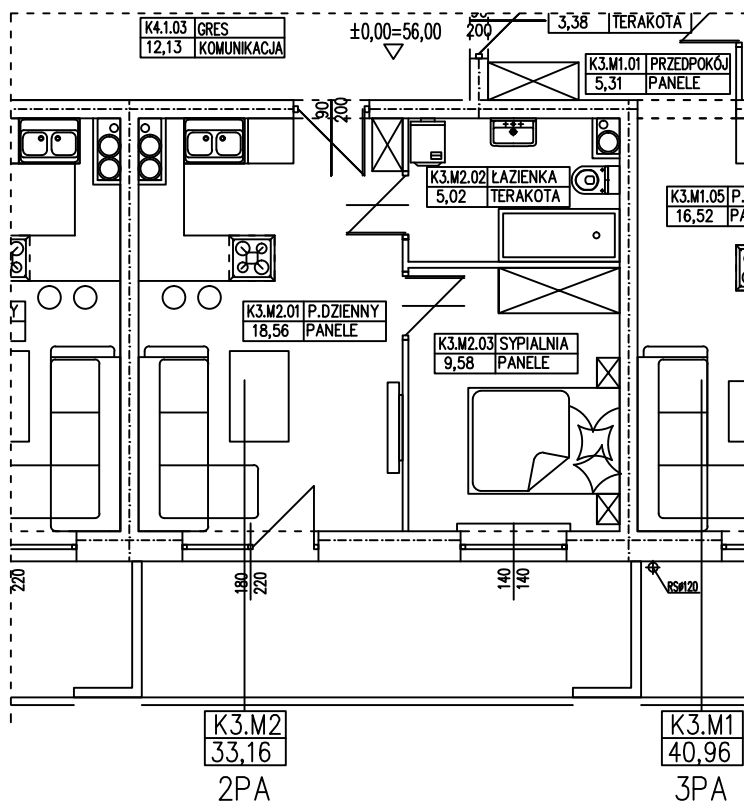

**BUDYNEK WIELORODZINNY
GORZÓW WLKP. UL. DEKERTA
MIESZKANIE K3.M2**

Uwaga: dane pogładowe, mogą odbiegać od ostatecznego projektu realizacyjnego. Urządzenia sanitarne i kuchenne, meble, drzwi wewnętrzne oraz podłogi i posadzki nie stanowią wyposażenia lokalu. Rozmieszczenie mebli i urządzeń sanitarnych przedstawiono jako przykładowe. Niniejsza karta nie stanowi oferty handlowej w rozumieniu Kodeksu Cywilnego oraz innych przepisów prawnych.

T: 506 383 905

POWIERZCHNIA UŻYTKOWA 33,16 m²