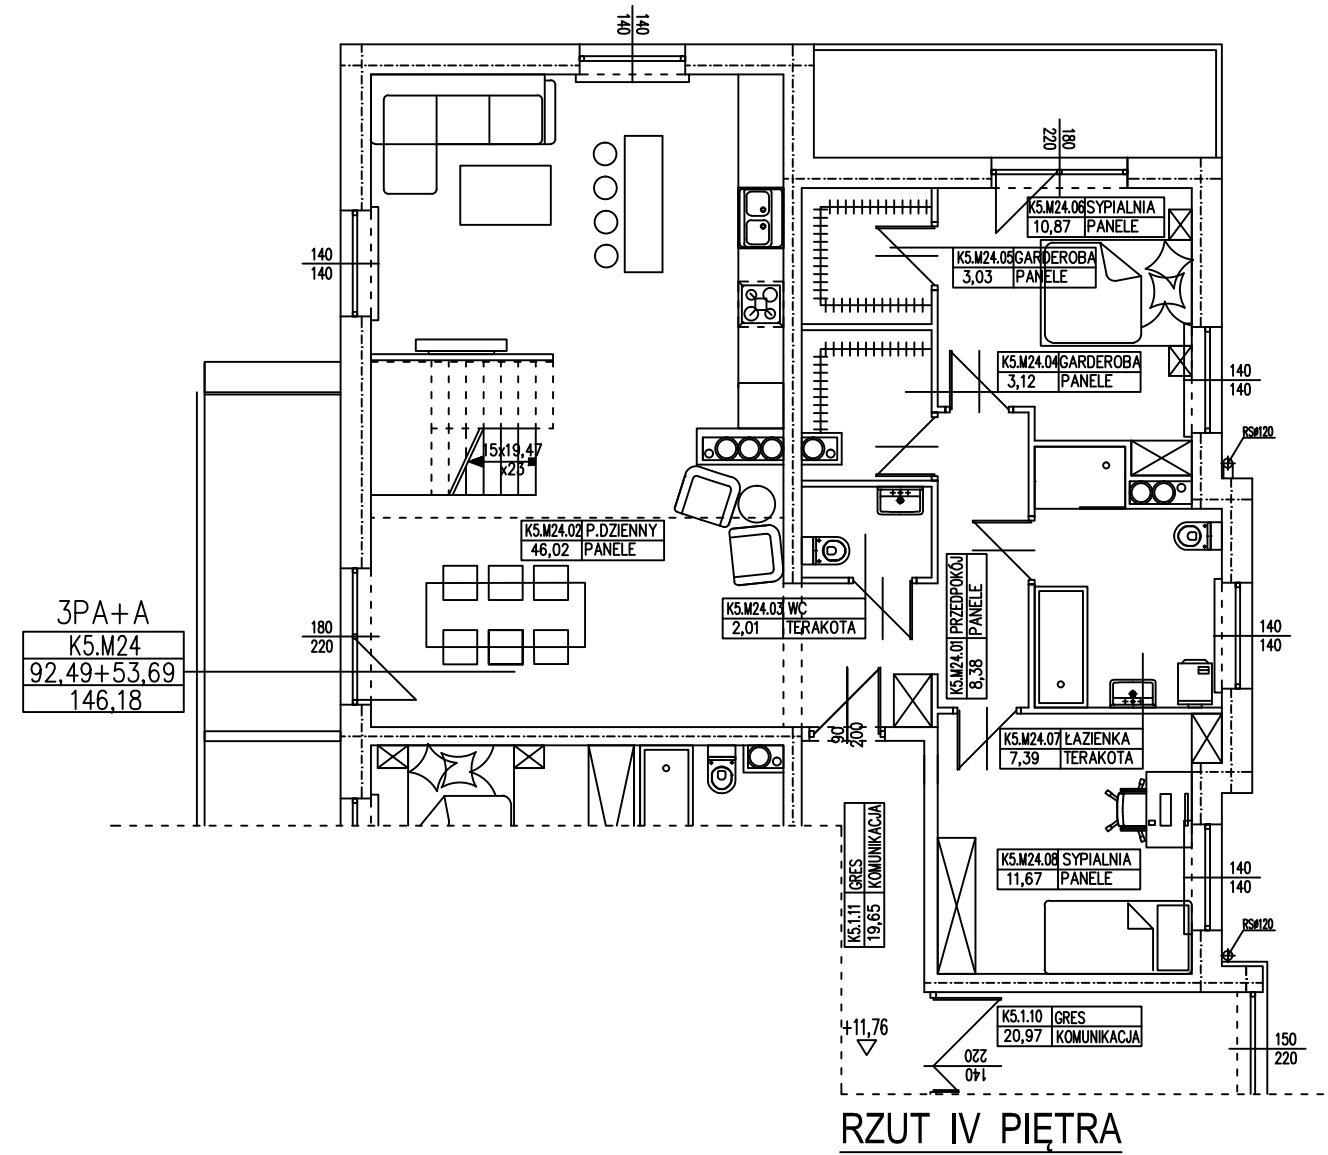

T: 506 383 905

BUDYNEK WIELORODZINNY
GORZÓW WLKP. UL. DEKERTA
MIESZKANIE K5.M24

POWIERZCHNIA UŻYTKOWA 146,18 m²

Uwaga: dane poglądowe, mogą odbiegać od ostatecznego projektu realizacyjnego. Urządzenia sanitarne i kuchenne, meble, drzwi wewnętrzne oraz podłogi i posadzki nie stanowią wyposażenia lokalu. Rozmieszczenie mebli i urządzeń sanitarnych przedstawiono jako przykładowe. Niniejsza karta nie stanowi oferty handlowej w rozumieniu Kodeksu Cywilnego oraz innych przepisów prawnych.