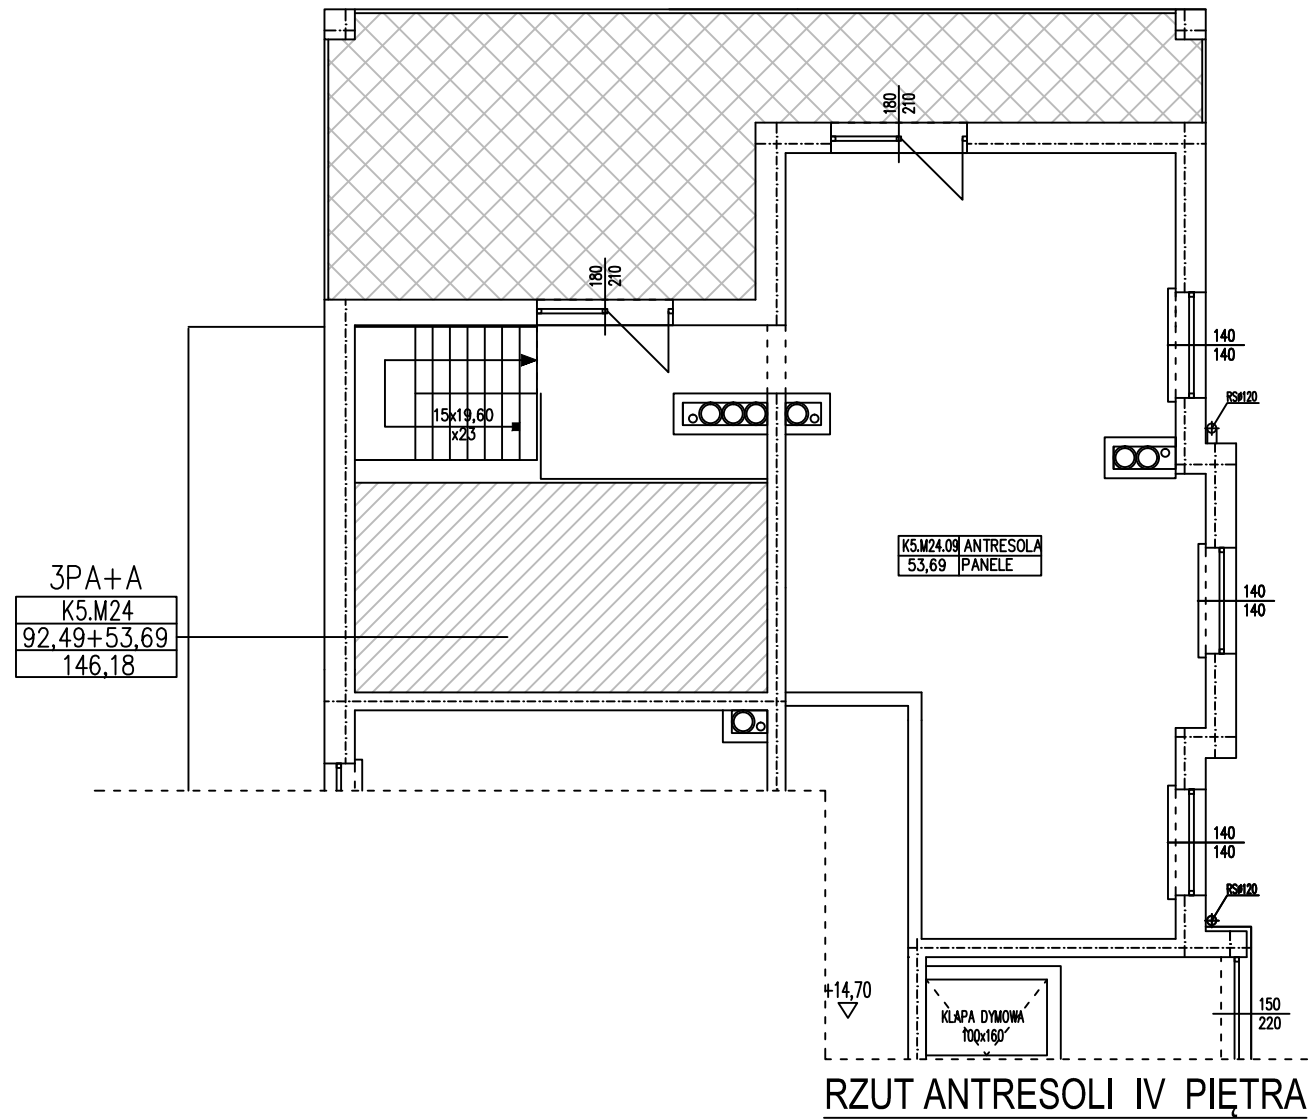

T: 506 383 905

BUDYNEK WIELORODZINNY
GORZÓW WLKP. UL. DEKERTA
MIESZKANIE K5.M24

POWIERZCHNIA UŻYTKOWA 146,18 m²

Uwaga: dane poglądowe, mogą odbiegać od ostatecznego projektu realizacyjnego. Urządzenia sanitarne i kuchenne, meble, drzwi wewnętrzne oraz podłogi i posadzki nie stanowią wyposażenia lokalu. Rozmieszczenie mebli i urządzeń sanitarnych przedstawiono jako przykładowe. Niniejsza karta nie stanowi oferty handlowej w rozumieniu Kodeksu Cywilnego oraz innych przepisów prawnych.