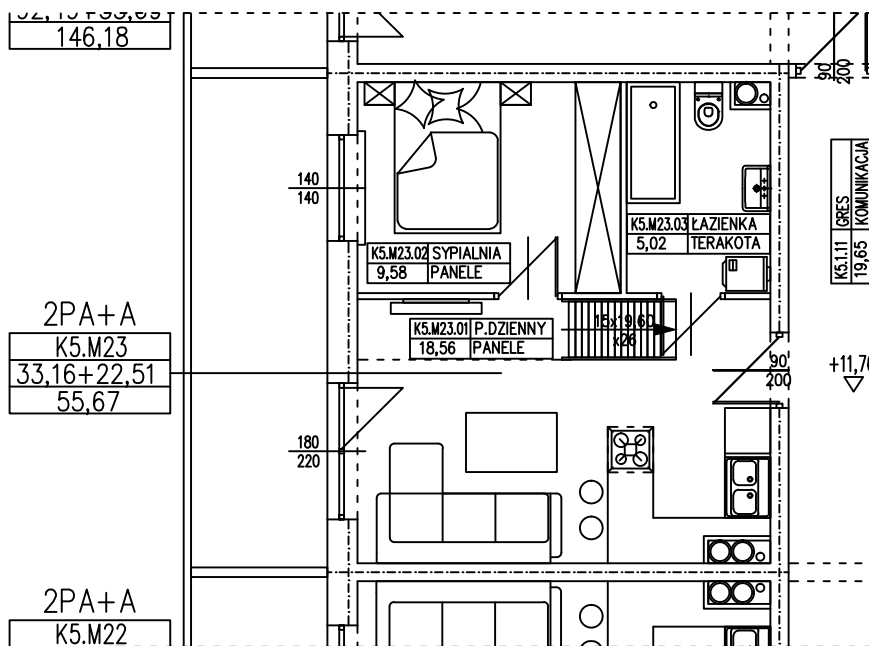

T: 506 383 905

**BUDYNEK WIELORODZINNY
GORZÓW WLKP. UL. DEKERTA
MIESZKANIE K5.M23**

RZUT IV PIĘTRA

RZUT ANTRESOLI IV PIĘTRA

POWIERZCHNIA UŻYTKOWA 55,67 m²

Uwaga: dane pogładowe, mogą odbiegać od ostatecznego projektu realizacyjnego. Urządzenia sanitarne i kuchenne, meble, drzwi wewnętrzne oraz podłogi i posadzki nie stanowią wyposażenia lokalu. Rozmieszczenie mebli i urządzeń sanitarnych przedstawiono jako przykładowe. Niniejsza karta nie stanowi oferty handlowej w rozumieniu Kodeksu Cywilnego oraz innych przepisów prawnych.