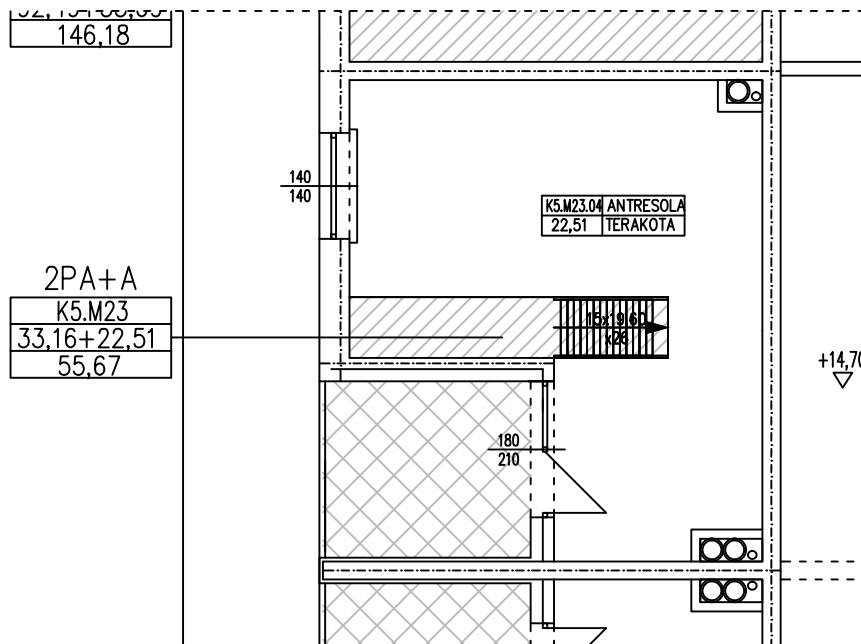

T: 506 383 905

**BUDYNEK WIELORODZINNY
GORZÓW WLKP. UL. DEKERTA
MIESZKANIE K5.M23**

RZUT IV PIĘTRA

RZUT ANTRESOLI IV PIĘTRA

POWIERZCHNIA UŻYTKOWA 55,67 m²

Uwaga: dane pogładowe, mogą odbiegać od ostatecznego projektu realizacyjnego. Urządzenia sanitarne i kuchenne, meble, drzwi wewnętrzne oraz podłogi i posadzki nie stanowią wyposażenia lokalu. Rozmieszczenie mebli i urządzeń sanitarnych przedstawiono jako przykładowe. Niniejsza karta nie stanowi oferty handlowej w rozumieniu Kodeksu Cywilnego oraz innych przepisów prawnych.