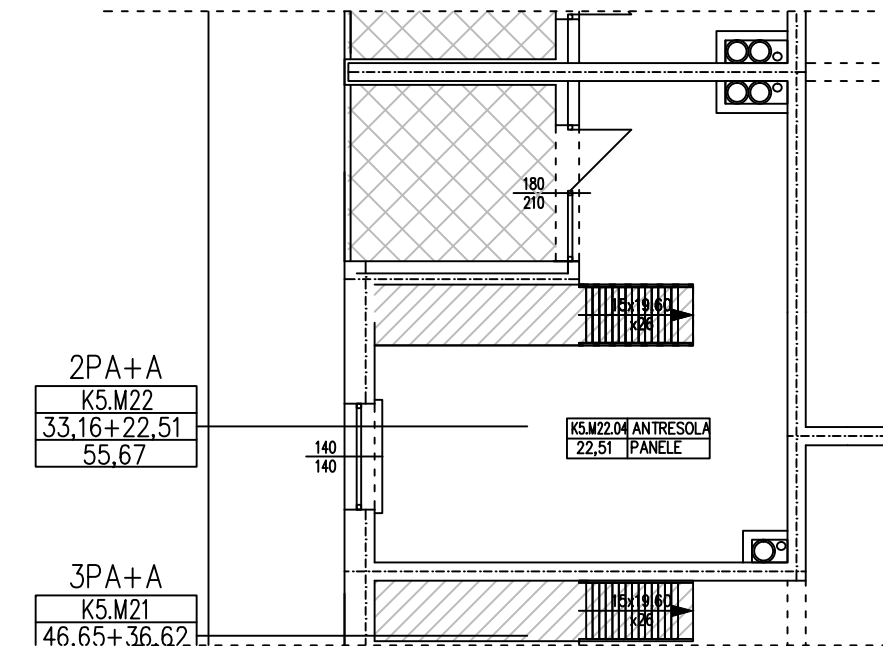

RZUT IV PIĘTRA

RZUT ANTRESOLI IV PIĘTRA

POWIERZCHNIA UŻYTKOWA 55,67 m<sup>2</sup>

Uwaga: dane poglądowe, mogą odbiegać od ostatecznego projektu realizacyjnego. Urządzenia sanitarne i kuchenne, meble, drzwi wewnętrzne oraz podłogi i posadzki nie stanowią wyposażenia lokalu. Rozmieszczenie mebli i urządzeń sanitarnych przedstawiono jako przykładowe. Niniejsza karta nie stanowi oferty handlowej w rozumieniu Kodeksu Cywilnego oraz innych przepisów prawnych.