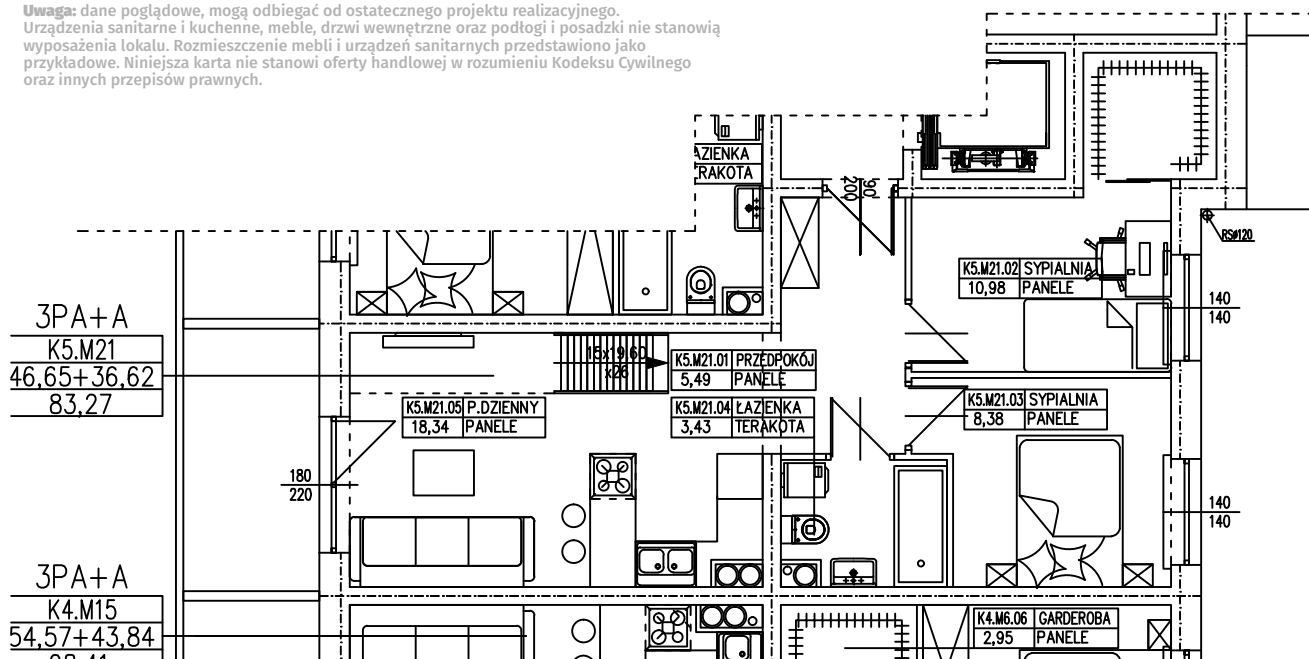

Uwaga: dane poglądowe, mogą odbiegać od ostatecznego projektu realizacyjnego. Urządzenia sanitarne i kuchenne, meble, drzwi wewnętrzne oraz podłogi i posadzki nie stanowią wyposażenia lokalu. Rozmieszczenie mebli i urządzeń sanitarnych przedstawiono jako przykładowe. Niniejsza karta nie stanowi oferty handlowej w rozumieniu Kodeksu Cywilnego oraz innych przepisów prawnych.

RZUT IV PIĘTRA

RZUT ANTRESOLI IV PIĘTRA

POWIERZCHNIA UŻYTKOWA 83,27 m²