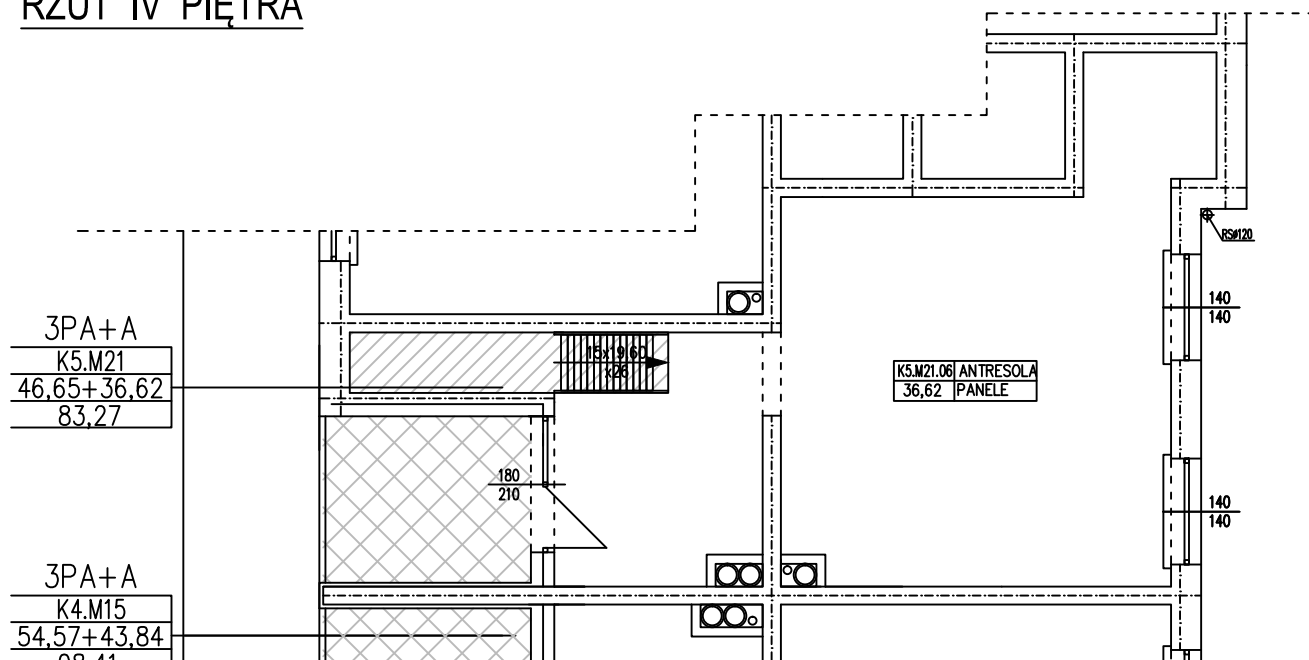

Uwaga: dane poglądowe, mogą odbiegać od ostatecznego projektu realizacyjnego. Urządzenia sanitarne i kuchenne, meble, drzwi wewnętrzne oraz podłogi i posadzki nie stanowią wyposażenia lokalu. Rozmieszczenie mebli i urządzeń sanitarnych przedstawiono jako przykładowe. Niniejsza karta nie stanowi oferty handlowej w rozumieniu Kodeksu Cywilnego oraz innych przepisów prawnych.

RZUT IV PIĘTRA

RZUT ANTRESOLI IV PIĘTRA

POWIERZCHNIA UŻYTKOWA 83,27 m²