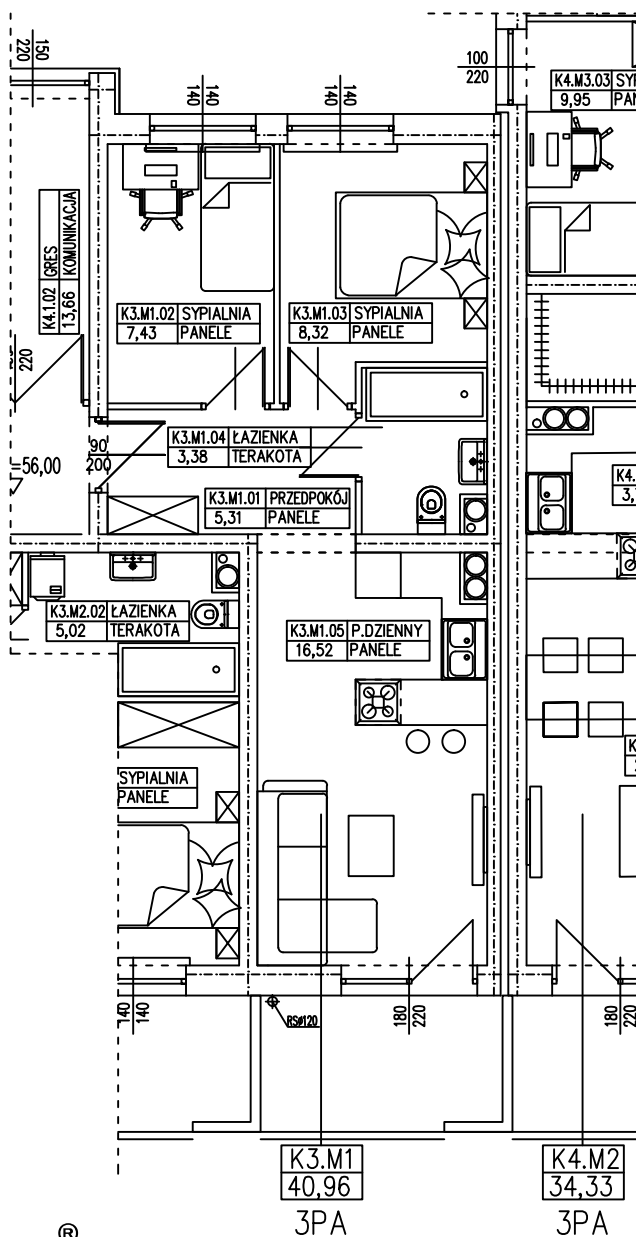

**BUDYNEK WIELORODZINNY
GORZÓW WLKP. UL. DEKERTA
MIESZKANIE K3.M1**

T: 506 383 905

Uwaga: dane poglądowe, mogą odbiegać od ostatecznego projektu realizacyjnego. Urządzenia sanitarne i kuchenne, meble, drzwi wewnętrzne oraz podłogi i posadzki nie stanowią wyposażenia lokalu. Rozmieszczenie mebli i urządzeń sanitarnych przedstawiono jako przykładowe. Niniejsza karta nie stanowi oferty handlowej w rozumieniu Kodeksu Cywilnego oraz innych przepisów prawnych.

POWIERZCHNIA UŻYTKOWA 40,96 m²