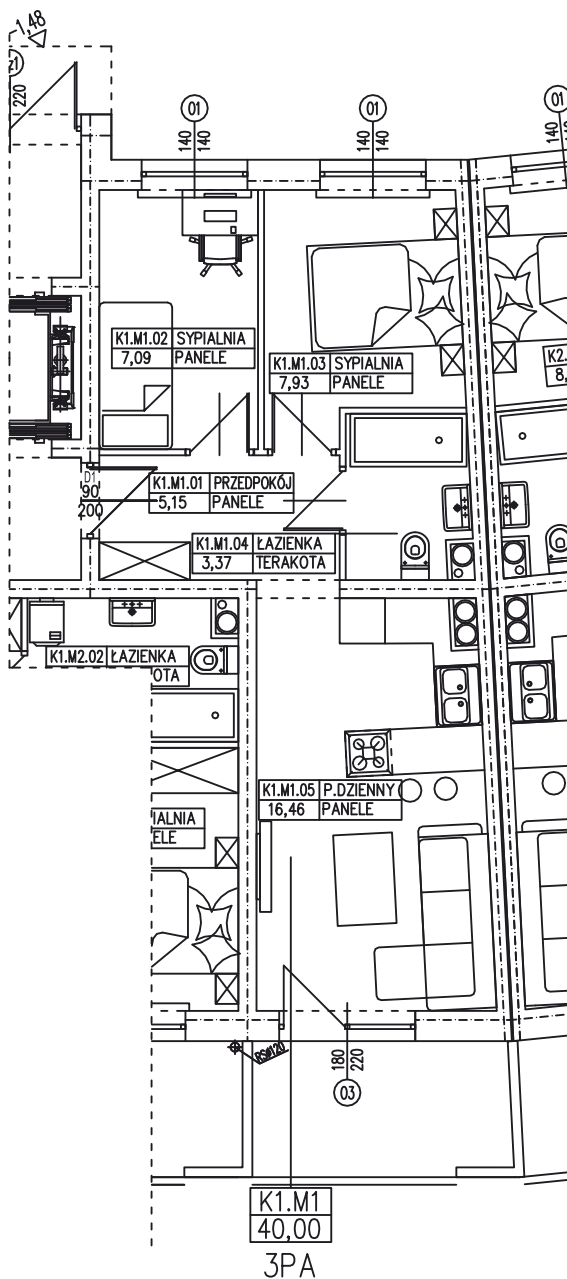

## BUDYNEK WIELORODZINNY GORZÓW WLKP. UL. DEKERTA MIESZKANIE K1.M1

POWIERZCHNIA U YTKOWA 40,00 m

Uwaga: dane posługowe, mogą odbiegać od ostatecznego projektu realizacyjnego. Urządzenia sanitarne i kuchenne, meble, drzwi wewnętrzne oraz podłogi i posadzki nie stanowią wyposażenia lokalu. Rozmieszczenie mebli i urządzeń sanitarnych przedstawiono jako przykładowe. Niniejsza karta nie stanowi oferty handlowej w rozumieniu Kodeksu Cywilnego oraz innych przepisów prawnych.