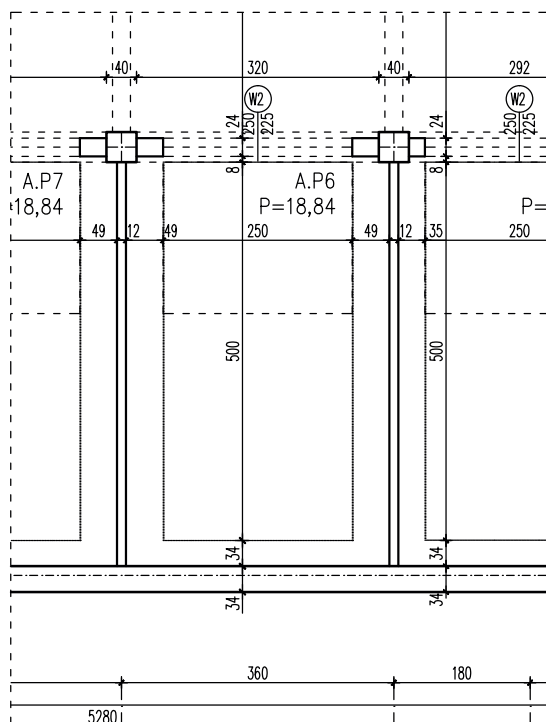

BUDYNEK WIELORODZINNY  
GORZÓW WLKP. UL.DEKERTA  
**GARAŻ NR A.P6**

**T: 506 383 905**

**POWIERZCHNIA UŻYTKOWA 18,84 m<sup>2</sup>**

Uwaga: dane pogładowe, mogą odbiegać od ostatecznego projektu realizacyjnego.  
Niniejsza karta nie stanowi oferty handlowej w rozumieniu Kodeksu Cywilnego  
oraz innych przepisów prawnych.