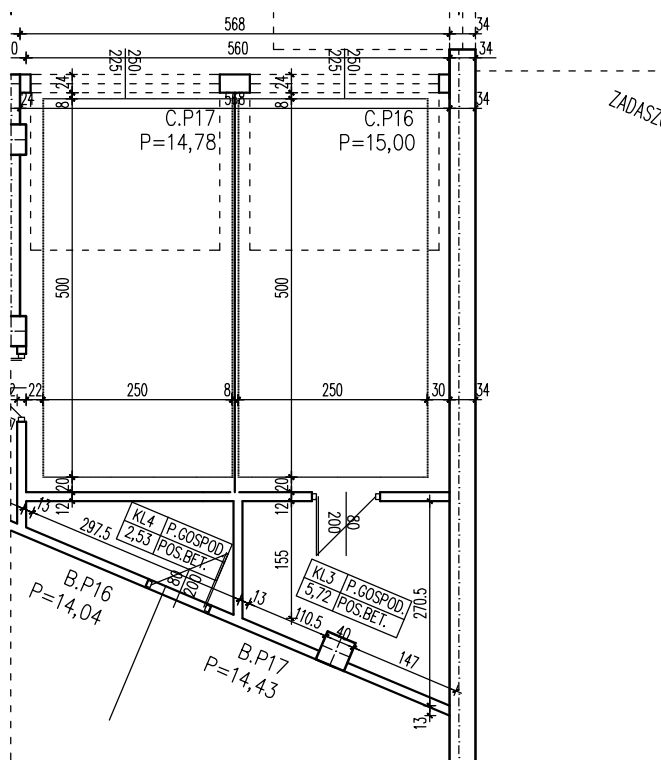

**BUDYNEK WIELORODZINNY
GORZÓW WLKP. UL.DEKERTA
GARAŻ NR C.P16**

*Uwaga: dane poglądowe, mogą odbiegać od ostatecznego projektu realizacyjnego.
Niniejsza karta nie stanowi oferty handlowej w rozumieniu Kodeksu Cywilnego
oraz innych przepisów prawnych.*

T: 506 383 905

**POWIERZCHNIA UŻYTKOWA GARAŻU 15,00 m²
POWIERZCHNIA UŻYTKOWA P.GOSPODARCZEGO KL3 5,72 m²**