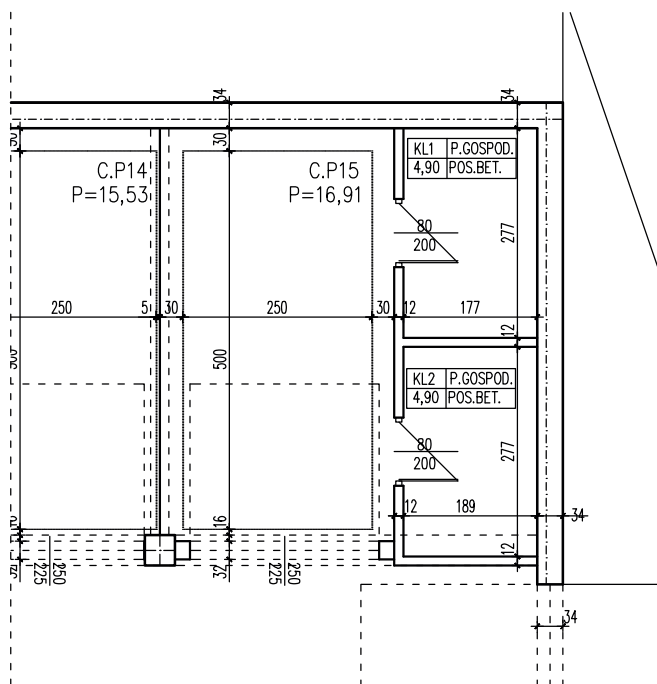

BUDYNEK WIELORODZINNY
GORZÓW WLKP. UL.DEKERTA
GARAŻ NR C.P15

Uwaga: dane poglądowe, mogą odbiegać od ostatecznego projektu realizacyjnego.
Niniejsza karta nie stanowi oferty handlowej w rozumieniu Kodeksu Cywilnego
oraz innych przepisów prawnych.

T: 506 383 905

POWIERZCHNIA UŻYTKOWA GARAŻU 16,91 m²
POWIERZCHNIA UŻYTKOWA P.GOSPODARCZEGO KL1 4,90 m²