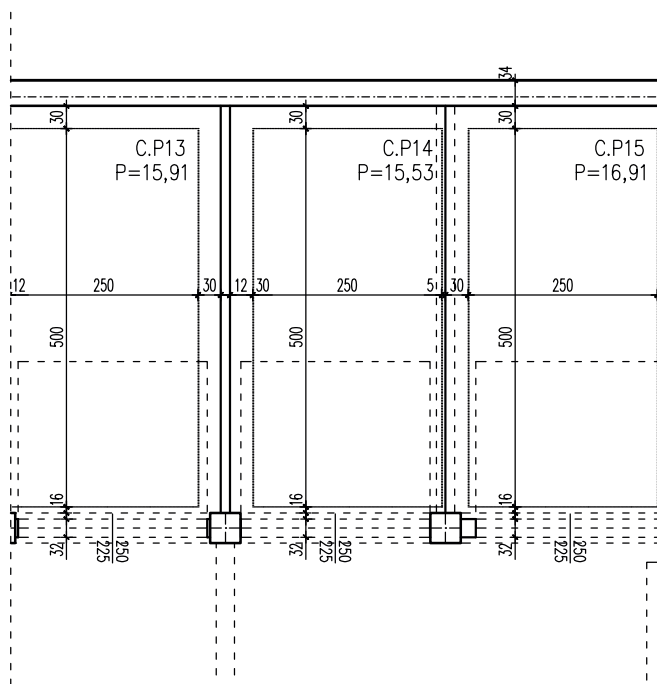

BUDYNEK WIELORODZINNY  
GORZÓW WLKP. UL.DEKERTA  
**GARAŻ NR C.P14**

Uwaga: dane pogładowe, mogą odbiegać od ostatecznego projektu realizacyjnego.  
Niniejsza karta nie stanowi oferty handlowej w rozumieniu Kodeksu Cywilnego  
oraz innych przepisów prawnych.

**T: 506 383 905**

POWIERZCHNIA UŻYTKOWA 15,53 m<sup>2</sup>