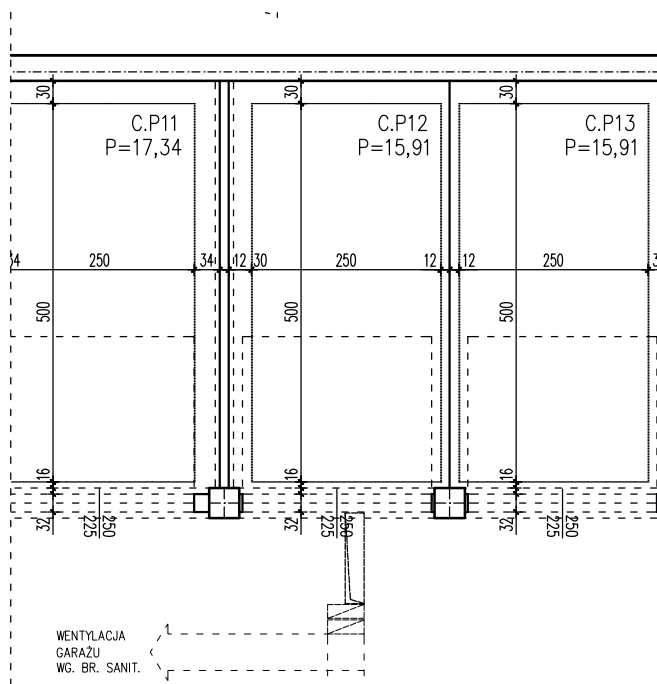

**BUDYNEK WIELORODZINNY
GORZÓW WLKP. UL.DEKERTA
GARAŻ NR C.P12**

Uwaga: dane pogładowe, mogą odbiegać od ostatecznego projektu realizacyjnego.
Niniejsza karta nie stanowi oferty handlowej w rozumieniu Kodeksu Cywilnego
oraz innych przepisów prawnych.

T: 506 383 905

POWIERZCHNIA UŻYTKOWA 15,91 m²