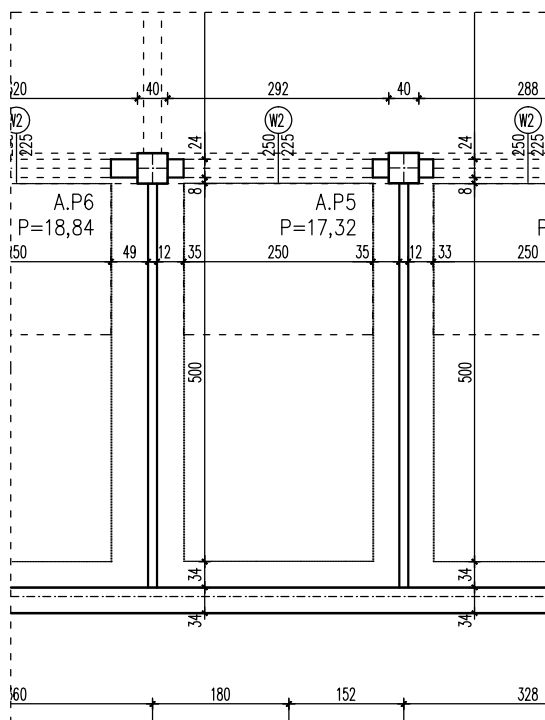

BUDYNEK WIELORODZINNY  
GORZÓW WLKP. UL.DEKERTA  
**GARAŻ NR A.P5**

Uwaga: dane pogładowe, mogą odbiegać od ostatecznego projektu realizacyjnego.  
Niniejsza karta nie stanowi oferty handlowej w rozumieniu Kodeksu Cywilnego  
oraz innych przepisów prawnych.

POWIERZCHNIA UŻYTKOWA 17,32 m<sup>2</sup>

**T: 506 383 905**